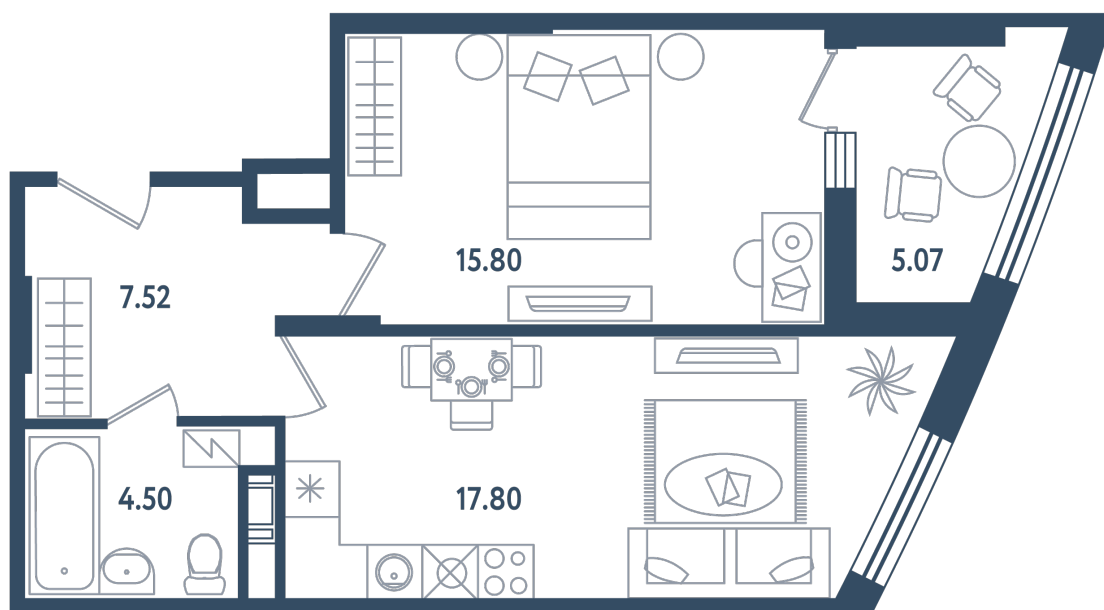

МИР ВНУТРИ
э.квартал

Центральный офис продаж

Санкт-Петербург, 17-я линия

Васильевского острова, д. 22

+7 (812) 711-11-11

callcenter@edevelopment.ru

mir-vnutri.ru

Тип 2-4

2 комнаты (евро)

Расположение

17.3 сек., 1 эт.

Общая площадь

48.16 м²

Стоимость

12 280 800 ₽