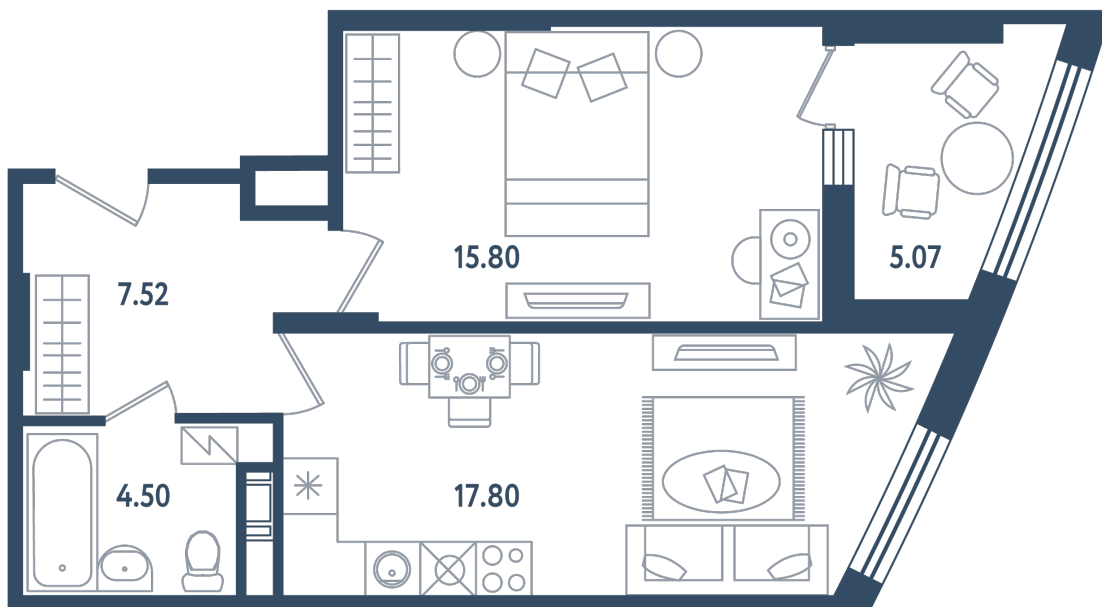

МИР ВНУТРИ
э.квартал

Центральный офис продаж

Санкт-Петербург, 17-я линия

Васильевского острова, д. 22

+7 (812) 711-11-11

callcenter@edevelopment.ru

mir-vnutri.ru

Тип 2-4

2 комнаты (евро)

Расположение

17.3 сек., 1 эт.

Общая площадь

48.16 м²

Стоимость

17 024 560 ₽