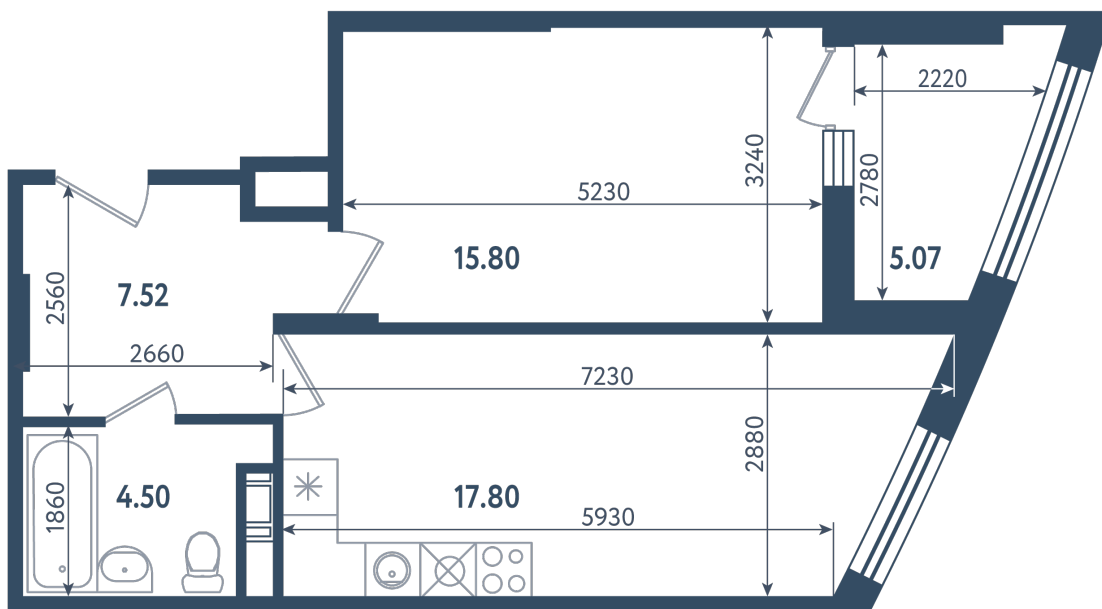

# 2 комнаты (евро)

Расположение

**17.3 сек., 1 эт.**

Общая площадь

**48.16 м<sup>2</sup>**

Стоимость

**17 024 560 ₽**

Тип 2-4

## 2 комнаты (евро)

Расположение

**17.3 сек., 1 эт.**

Общая площадь

**48.16 м<sup>2</sup>**

Стоимость

**17 024 560 ₺**