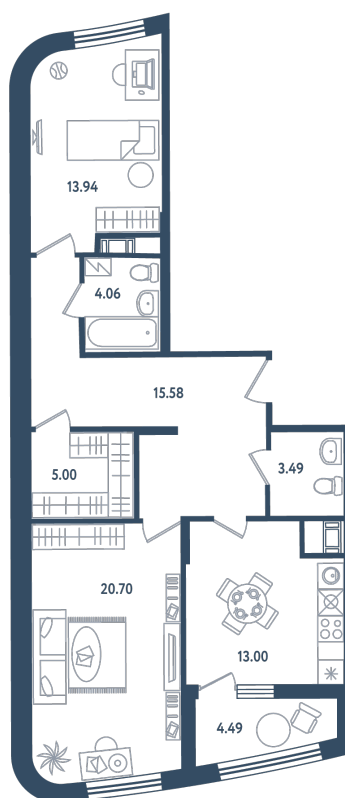

МИР ВНУТРИ
э.квартал

Центральный офис продаж

Санкт-Петербург, 17-я линия

Васильевского острова, д. 22

+7 (812) 711-11-11

callcenter@edevelopment.ru

mir-vnutri.ru

Тип 2-6

2 комнаты

Расположение

17.3 сек., 1 эт.

Общая площадь

78.02 м²

Стоимость

19 505 000 ₹