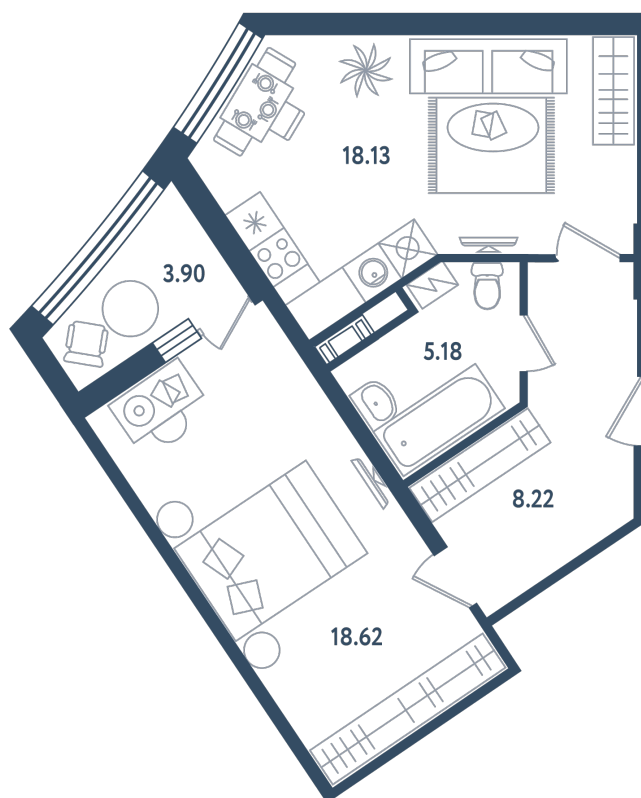

МИР ВНУТРИ
э.квартал

Центральный офис продаж

Санкт-Петербург, 17-я линия

Васильевского острова, д. 22

+7 (812) 711-11-11

callcenter@edevelopment.ru

mir-vnutri.ru

Тип 2-8

2 комнаты (евро)

Расположение

17.3 сек., 1 эт.

Общая площадь

52.10 м²

Стоимость

12 504 000 ₹