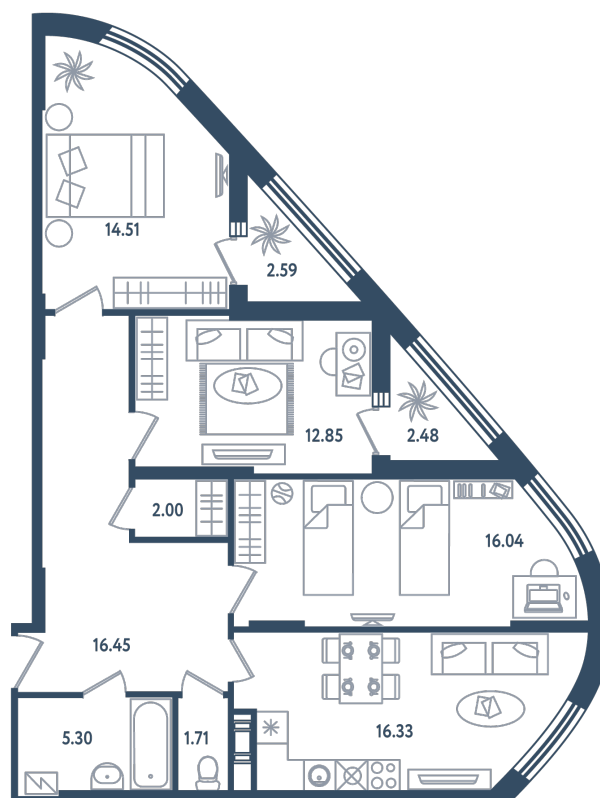

МИР ВНУТРИ
э.квартал

Центральный офис продаж

Санкт-Петербург, 17-я линия

Васильевского острова, д. 22

+7 (812) 711-11-11

callcenter@edevelopment.ru

mir-vnutri.ru

Тип 2-10

3 комнаты

Расположение

17.4 сек., 6 эт.

Общая площадь

87.73 м²

Стоимость

23 248 450 ₽