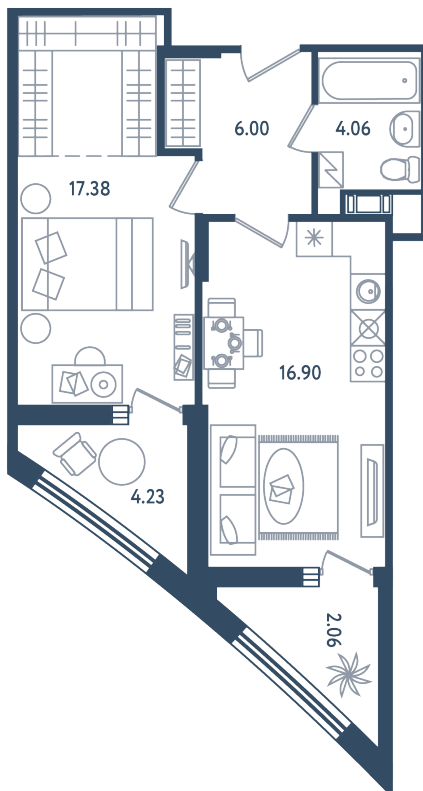

МИР ВНУТРИ
квартал

Центральный офис продаж

Санкт-Петербург, 17-я линия

Васильевского острова, д. 22

+7 (812) 711-11-11

callcenter@edevelopment.ru

mir-vnutri.ru

Тип 2-11

2 комнаты (евро)

Расположение

17.4 сек., 6 эт.

Общая площадь

48.52 м²

Стоимость

19 699 120 ₺