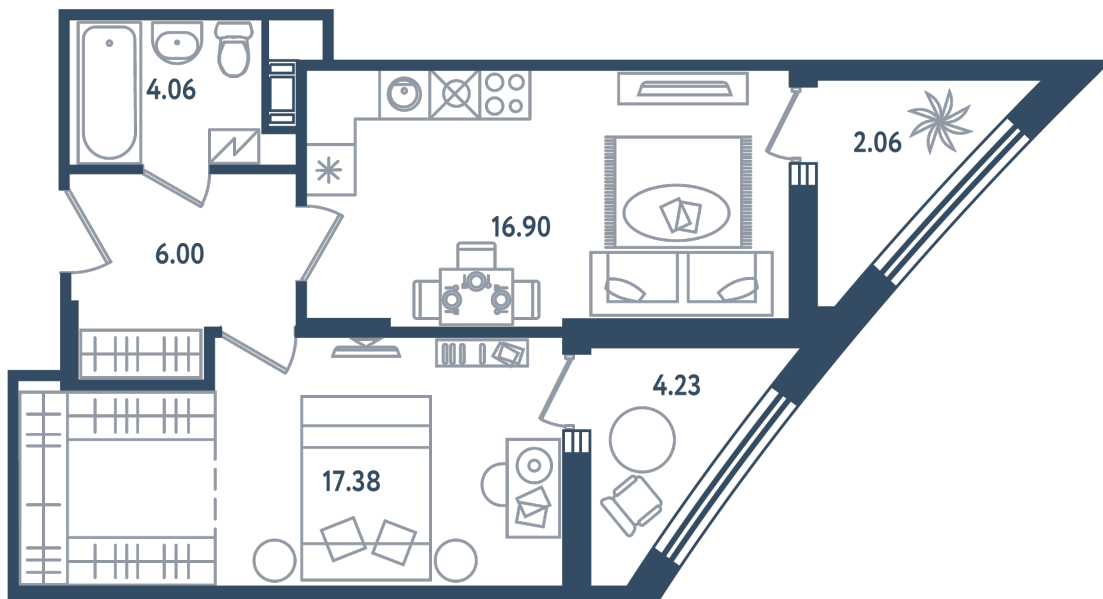

МИР ВНУТРИ
э.квартал

Центральный офис продаж

Санкт-Петербург, 17-я линия

Васильевского острова, д. 22

+7 (812) 711-11-11

callcenter@edevelopment.ru

mir-vnutri.ru

Тип 2-11

2 комнаты (евро)

Расположение

17.4 сек., 6 эт.

Общая площадь

48.52 м²

Стоимость

14 070 800 ₽