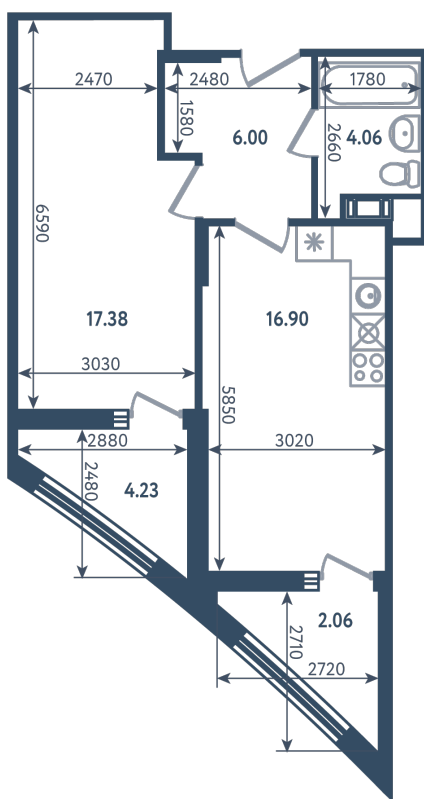

2 комнаты (евро)

Расположение

17.4 сек., 6 эт.

Общая площадь

48.52 м²

Стоимость

19 699 120 ₺

Тип 2-11

2 комнаты (евро)

Расположение

17.4 сек., 6 эт.

Общая площадь

48.52 м²

Стоимость

19 699 120 ₺