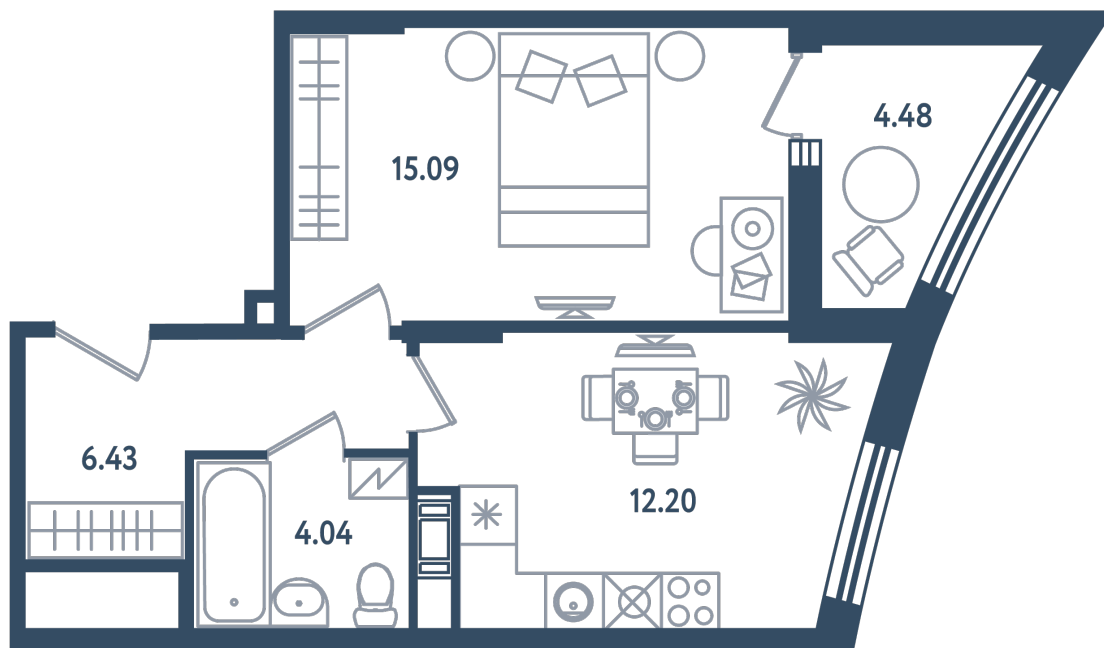

МИР ВНУТРИ
э.квартал

Центральный офис продаж

Санкт-Петербург, 17-я линия

Васильевского острова, д. 22

+7 (812) 711-11-11

callcenter@edevelopment.ru

mir-vnutri.ru

Тип 2-12

1 комната

Расположение

17.4 сек., 6 эт.

Общая площадь

40.00 м²

Стоимость

12 480 000 ₽