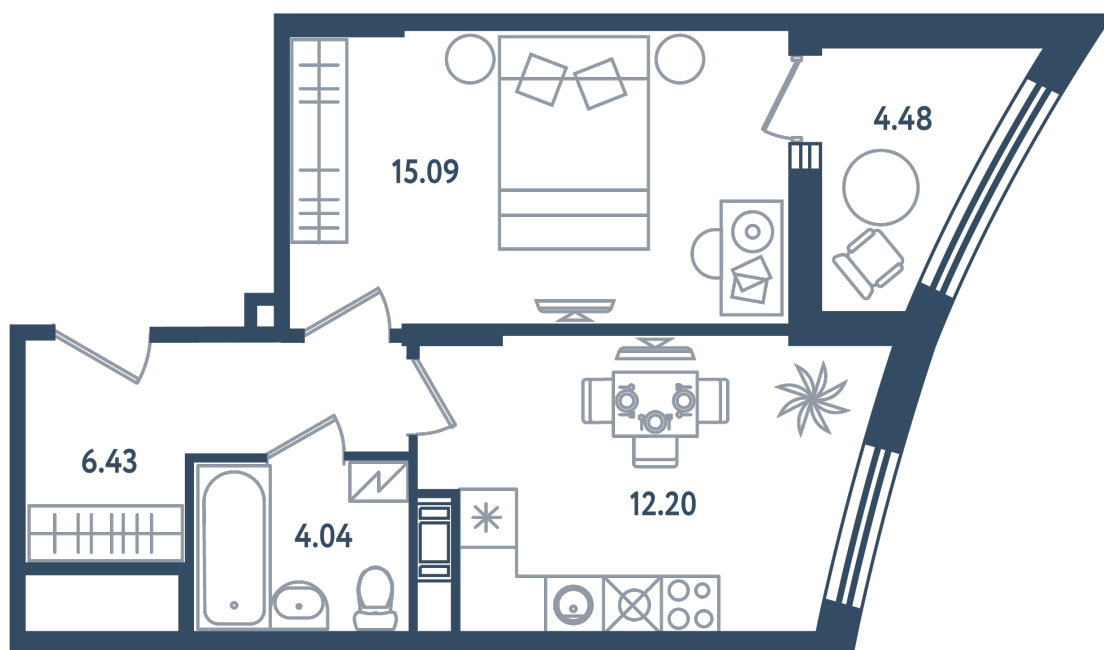

МИР ВНУТРИ
э.квартал

Центральный офис продаж

Санкт-Петербург, 17-я линия

Васильевского острова, д. 22

+7 (812) 711-11-11

callcenter@edevelopment.ru

mir-vnutri.ru

Тип 2-12

1 комната

Расположение

17.4 сек., 6 эт.

Общая площадь

40.00 м²

Стоимость

11 600 000 ₹