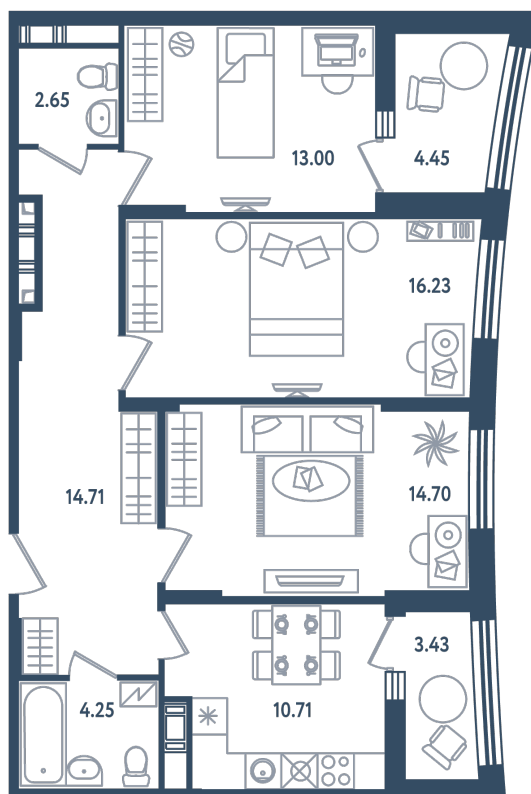

МИР ВНУТРИ
э.квартал

Центральный офис продаж

Санкт-Петербург, 17-я линия

Васильевского острова, д. 22

+7 (812) 711-11-11

callcenter@edevelopment.ru

mir-vnutri.ru

Тип 2-13

3 комнаты

Расположение

17.4 сек., 6 эт.

Общая площадь

80.20 м²

Стоимость

21 253 000 ₹