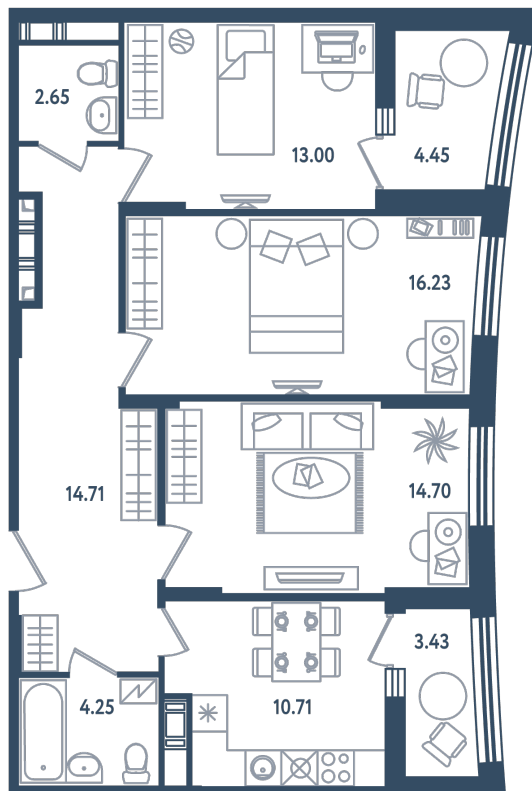

МИР ВНУТРИ
э.квартал

Центральный офис продаж

Санкт-Петербург, 17-я линия

Васильевского острова, д. 22

+7 (812) 711-11-11

callcenter@edevelopment.ru

mir-vnutri.ru

Тип 2-13

3 комнаты

Расположение

17.4 сек., 6 эт.

Общая площадь

80.20 м²

Стоимость

30 315 600 ₽