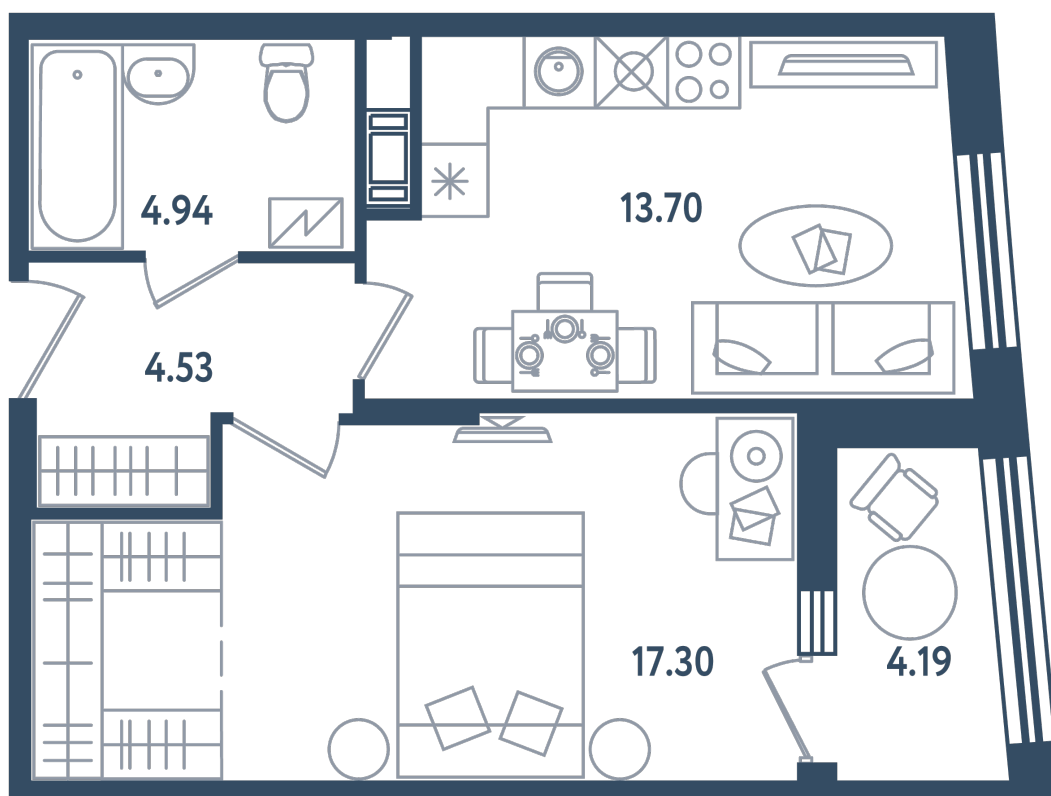

МИР ВНУТРИ
э.квартал

Центральный офис продаж

Санкт-Петербург, 17-я линия

Васильевского острова, д. 22

+7 (812) 711-11-11

callcenter@edevelopment.ru

mir-vnutri.ru

Тип 2-14

1 комната

Расположение

17.4 сек., 6 эт.

Общая площадь

42.57 м²

Стоимость

12 345 300 ₹