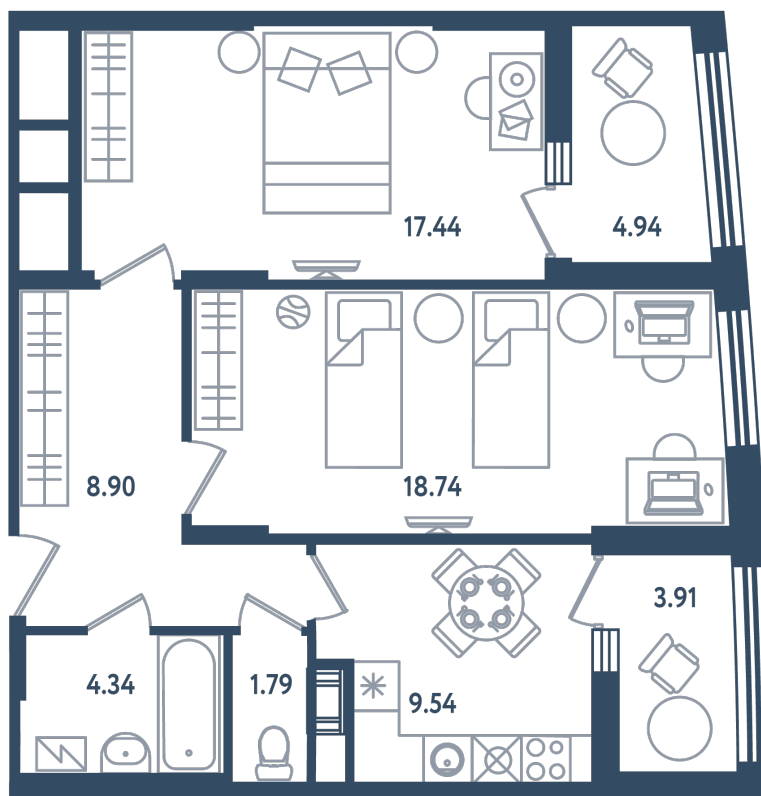

МИР ВНУТРИ
э.квартал

Центральный офис продаж

Санкт-Петербург, 17-я линия

Васильевского острова, д. 22

+7 (812) 711-11-11

callcenter@edevelopment.ru

mir-vnutri.ru

Тип 2-15

2 комнаты

Расположение

17.4 сек., 6 эт.

Общая площадь

65.18 м²

Стоимость

18 250 400 ₽