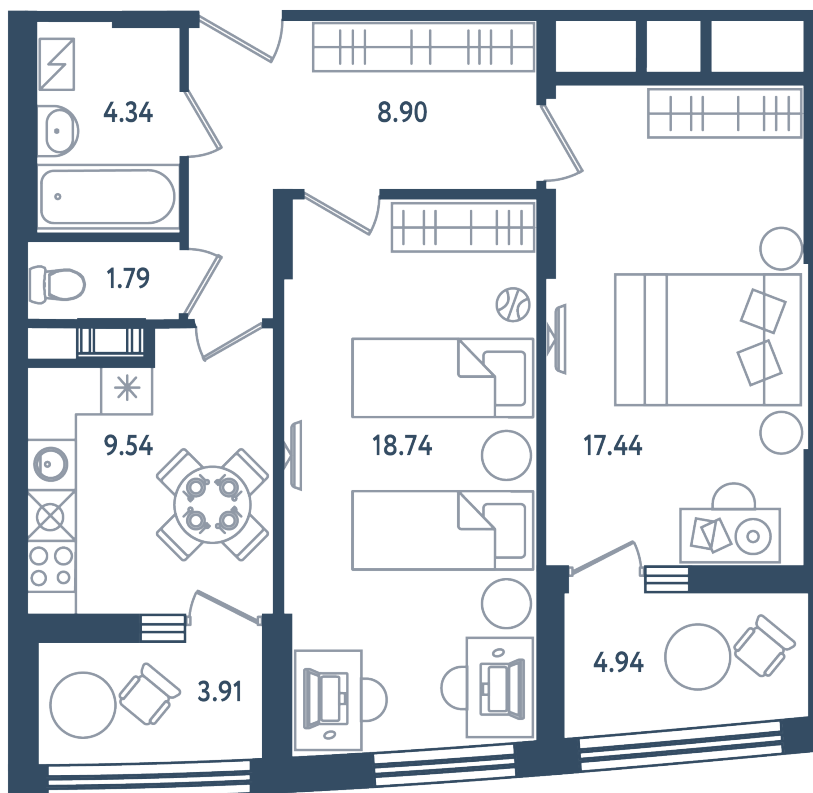

МИР ВНУТРИ
э.квартал

Центральный офис продаж

Санкт-Петербург, 17-я линия

Васильевского острова, д. 22

+7 (812) 711-11-11

callcenter@edevelopment.ru

mir-vnutri.ru

Тип 2-15

2 комнаты

Расположение

17.4 сек., 6 эт.

Общая площадь

65.18 м²

Стоимость

24 768 400 ₽