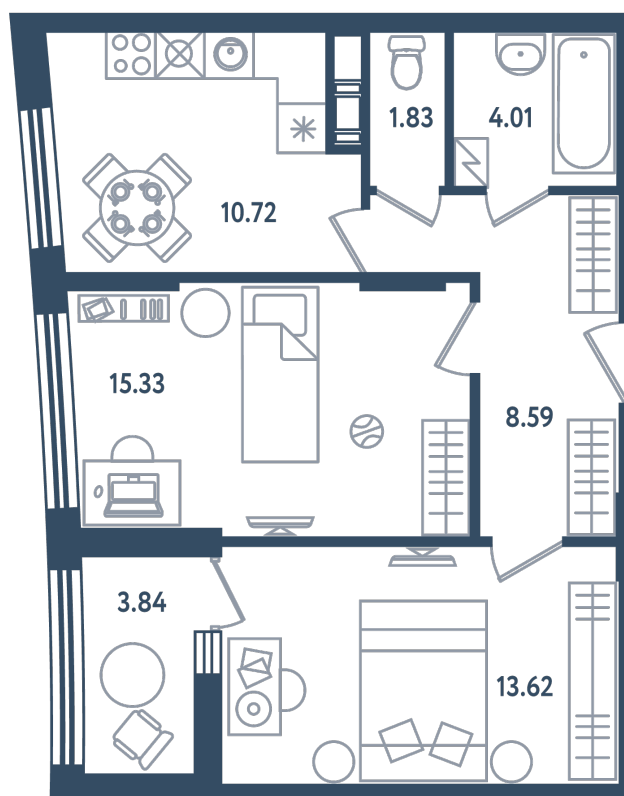

МИР ВНУТРИ
э.квартал

Центральный офис продаж

Санкт-Петербург, 17-я линия

Васильевского острова, д. 22

+7 (812) 711-11-11

callcenter@edevelopment.ru

mir-vnutri.ru

Тип 2-16

2 комнаты

Расположение

17.4 сек., 6 эт.

Общая площадь

56.02 м²

Стоимость

14 565 200 ₹