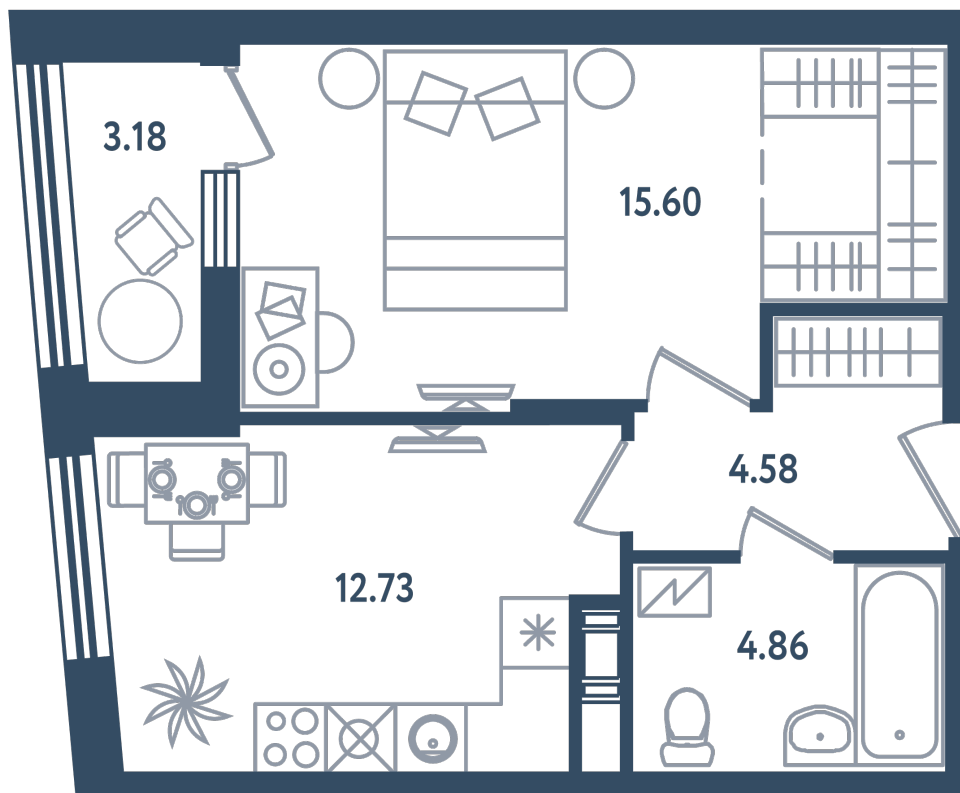

МИР ВНУТРИ
э.квартал

Центральный офис продаж

Санкт-Петербург, 17-я линия

Васильевского острова, д. 22

+7 (812) 711-11-11

callcenter@edevelopment.ru

mir-vnutri.ru

Тип 2-17

1 комната

Расположение

17.4 сек., 6 эт.

Общая площадь

39.36 м²

Стоимость

10 627 200 ₺