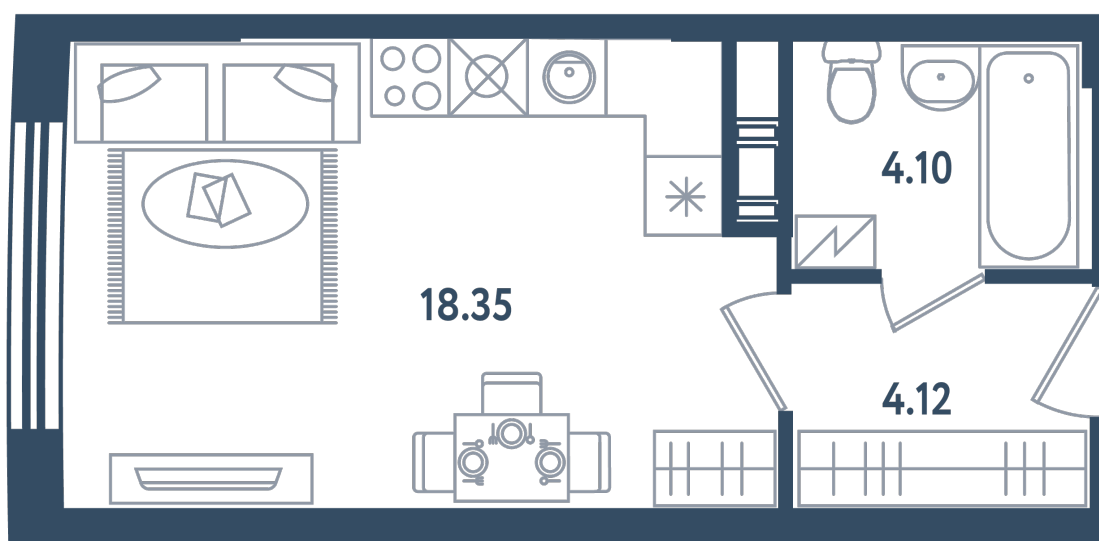

МИР ВНУТРИ
э.квартал

Центральный офис продаж

Санкт-Петербург, 17-я линия

Васильевского острова, д. 22

+7 (812) 711-11-11

callcenter@edevelopment.ru

mir-vnutri.ru

Тип 2-18

Студия

Расположение

17.4 сек., 6 эт.

Общая площадь

26.57 м²

Стоимость

8 502 400 ₽