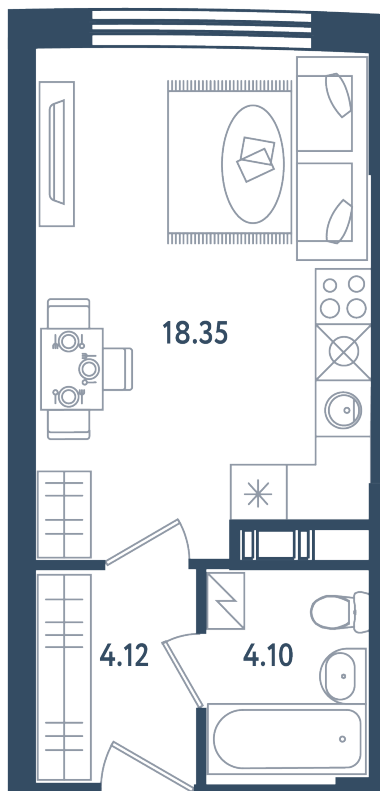

МИР ВНУТРИ
э.квартал

Центральный офис продаж

Санкт-Петербург, 17-я линия

Васильевского острова, д. 22

+7 (812) 711-11-11

callcenter@edevelopment.ru

mir-vnutri.ru

Тип 2-18

Студия

Расположение

17.4 сек., 6 эт.

Общая площадь

26.57 м²

Стоимость

11 185 970 ₽