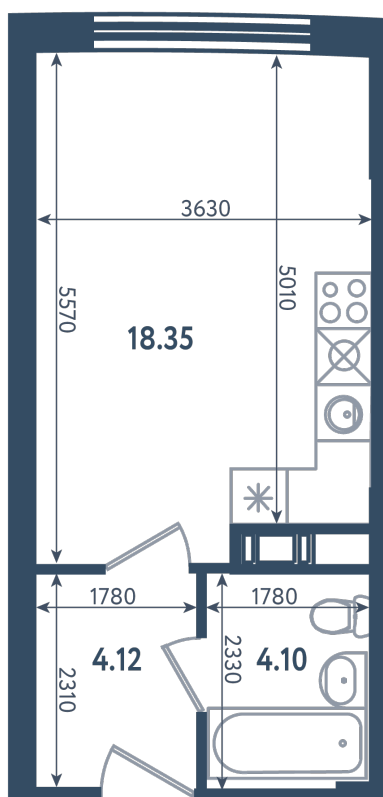

## Студия

Расположение

**17.4 сек., 6 эт.**

Общая площадь

**26.57 м<sup>2</sup>**

Стоимость

**11 185 970 ₽**

Тип 2-18

# Студия

Расположение

**17.4 сек., 6 эт.**

Общая площадь

**26.57 м<sup>2</sup>**

Стоимость

**11 185 970 ₽**