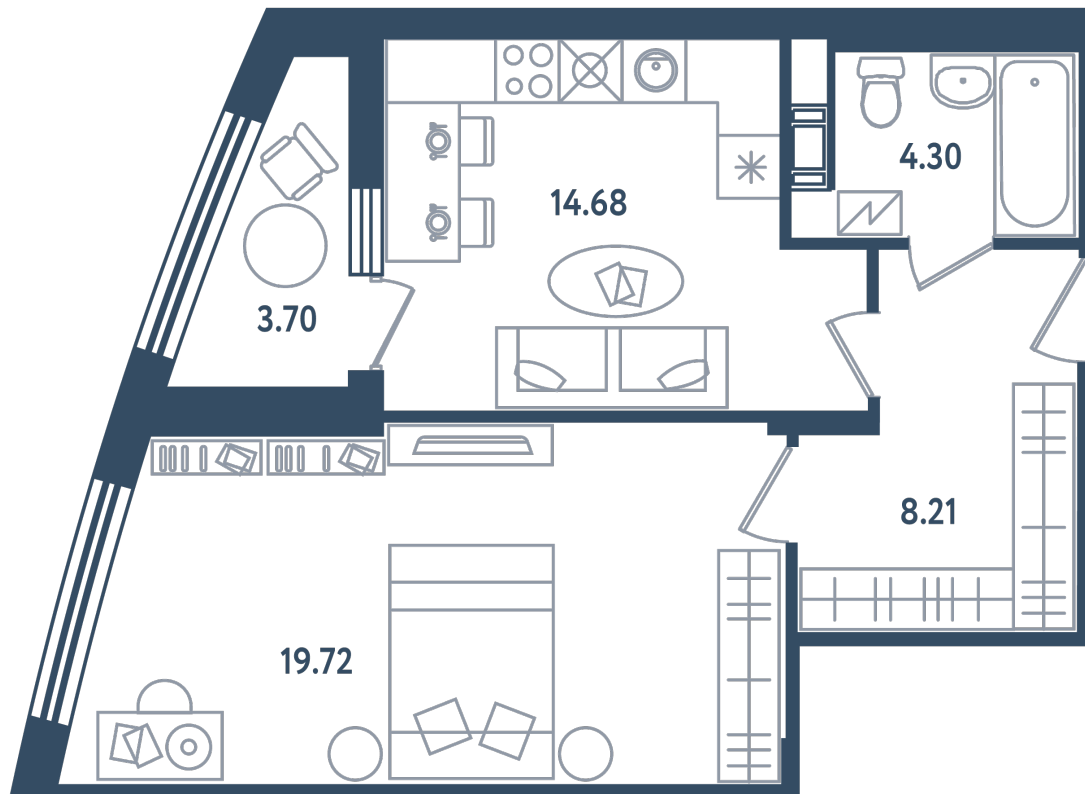

МИР ВНУТРИ
э.квартал

Центральный офис продаж

Санкт-Петербург, 17-я линия

Васильевского острова, д. 22

+7 (812) 711-11-11

callcenter@edevelopment.ru

mir-vnutri.ru

Тип 2-20

1 комната

Расположение

17.4 сек., 6 эт.

Общая площадь

48.76 м²

Стоимость

9 166 880 ₽