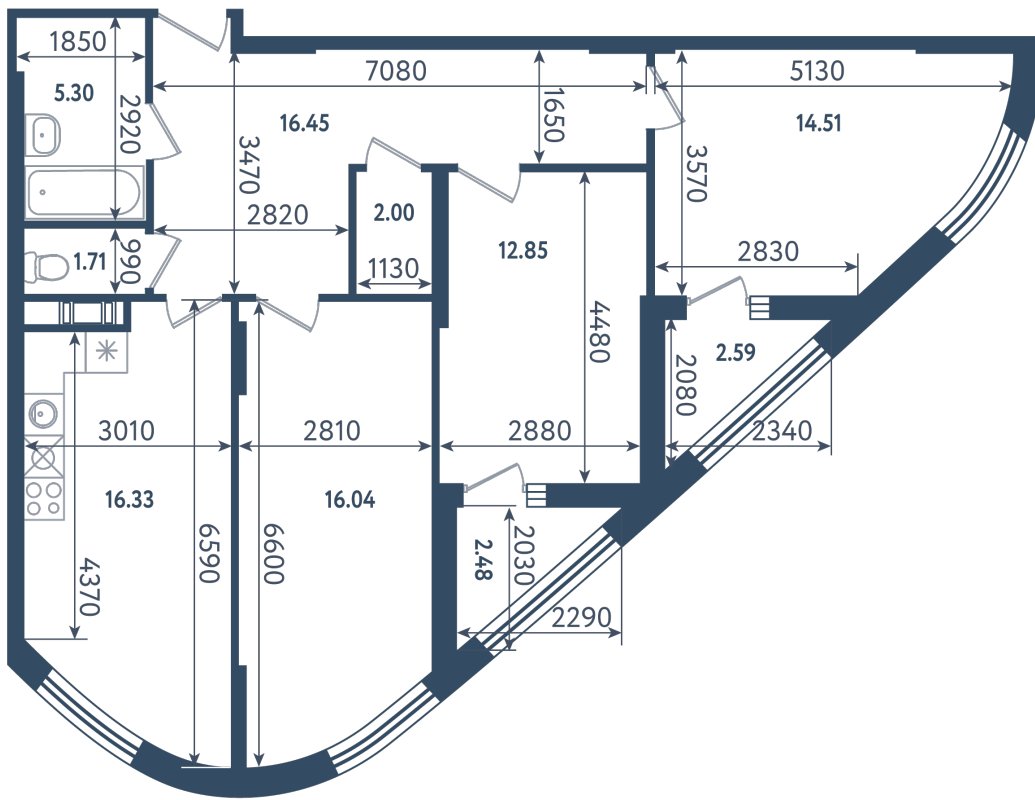

3 комнаты

Расположение

17.4 сек., 5 эт.

Общая площадь

87.73 м²

Стоимость

25 266 240 ₽

Тип 2-10

3 комнаты

Расположение

17.4 сек., 5 эт.

Общая площадь

87.73 м²

Стоимость

25 266 240 ₽