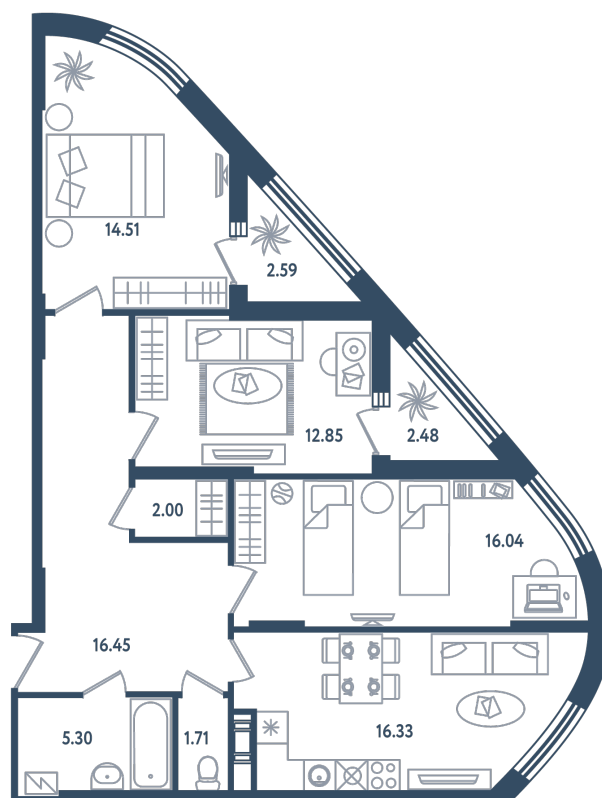

МИР ВНУТРИ
э.квартал

Центральный офис продаж

Санкт-Петербург, 17-я линия

Васильевского острова, д. 22

+7 (812) 711-11-11

callcenter@edevelopment.ru

mir-vnutri.ru

Тип 2-10

3 комнаты

Расположение

17.4 сек., 5 эт.

Общая площадь

87.73 м²

Стоимость

22 371 150 ₹