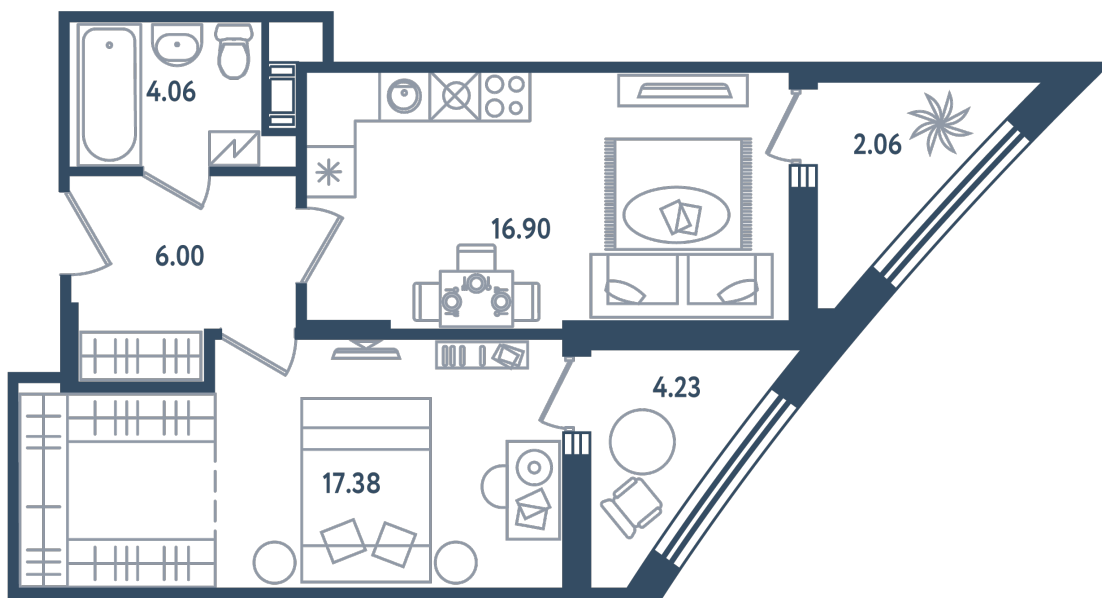

МИР ВНУТРИ
э.квартал

Центральный офис продаж

Санкт-Петербург, 17-я линия

Васильевского острова, д. 22

+7 (812) 711-11-11

callcenter@edevelopment.ru

mir-vnutri.ru

Тип 2-11

2 комнаты (евро)

Расположение

17.4 сек., 5 эт.

Общая площадь

48.52 м²

Стоимость

16 836 440 Р