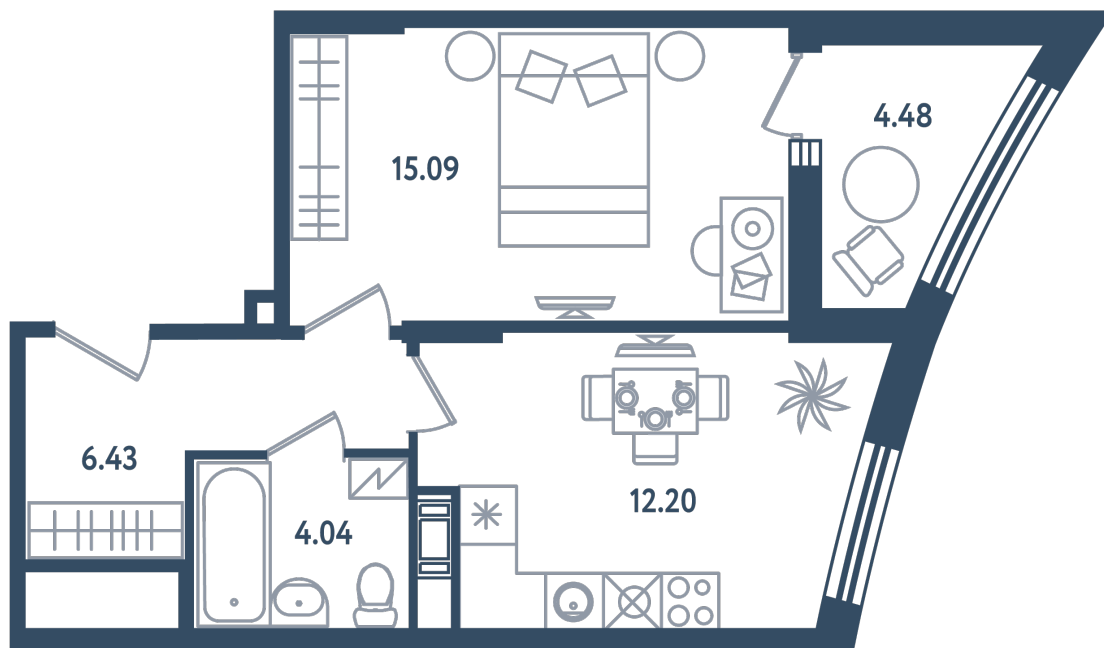

МИР ВНУТРИ
э.квартал

Центральный офис продаж

Санкт-Петербург, 17-я линия

Васильевского острова, д. 22

+7 (812) 711-11-11

callcenter@edevelopment.ru

mir-vnutri.ru

Тип 2-12

1 комната

Расположение

17.4 сек., 5 эт.

Общая площадь

40.00 м²

Стоимость

15 280 000 ₹