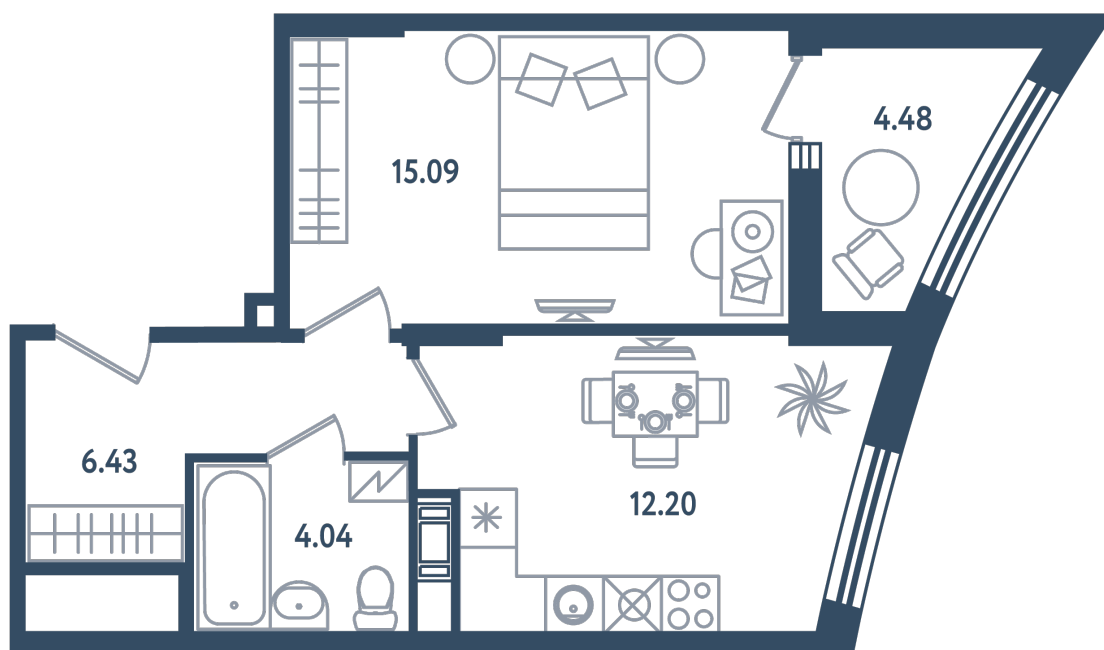

МИР ВНУТРИ
э.квартал

Центральный офис продаж

Санкт-Петербург, 17-я линия

Васильевского острова, д. 22

+7 (812) 711-11-11

callcenter@edevelopment.ru

mir-vnutri.ru

Тип 2-12

1 комната

Расположение

17.4 сек., 5 эт.

Общая площадь

40.00 м²

Стоимость

11 200 000 ₹