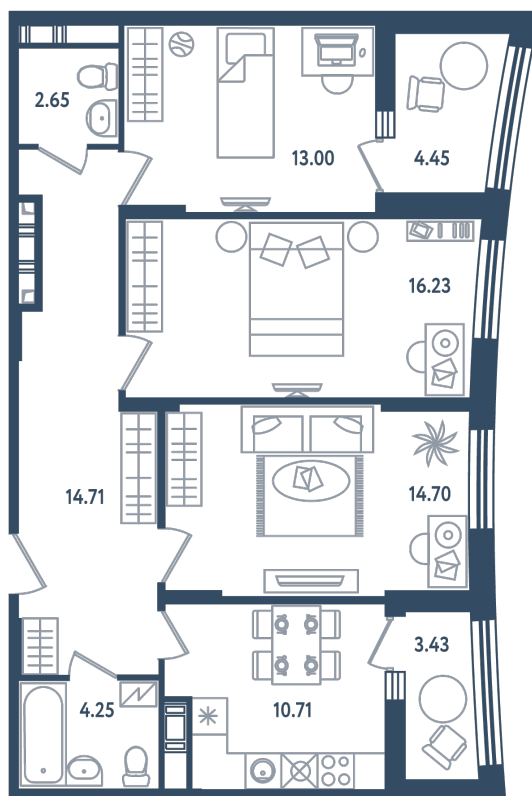

МИР ВНУТРИ
э.квартал

Центральный офис продаж

Санкт-Петербург, 17-я линия

Васильевского острова, д. 22

+7 (812) 711-11-11

callcenter@edevelopment.ru

mir-vnutri.ru

Тип 2-13

3 комнаты

Расположение

17.4 сек., 5 эт.

Общая площадь

80.20 м²

Стоимость

20 451 000 ₹