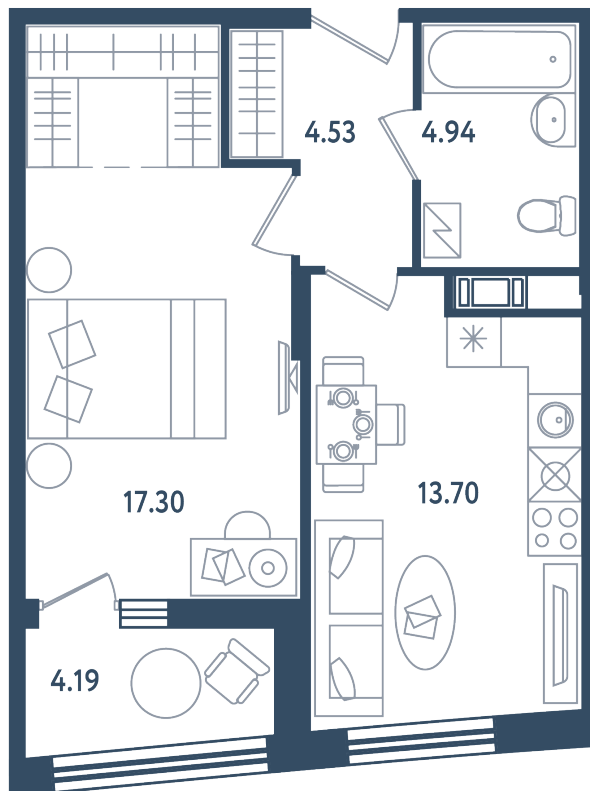

МИР ВНУТРИ
э.квартал

Центральный офис продаж

Санкт-Петербург, 17-я линия

Васильевского острова, д. 22

+7 (812) 711-11-11

callcenter@edevelopment.ru

mir-vnutri.ru

Тип 2-14

1 комната

Расположение

17.4 сек., 5 эт.

Общая площадь

42.57 м²

Стоимость

11 153 340 ₽