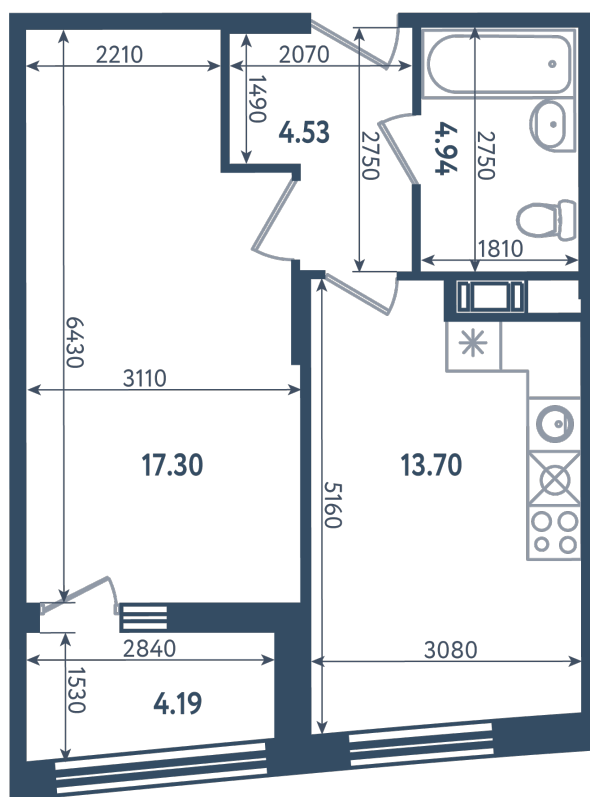

# 1 комната

Расположение

**17.4 сек., 5 эт.**

Общая площадь

**42.57 м<sup>2</sup>**

Стоимость

**11 153 340 ₽**

Тип 2-14

1 комната

Расположение

17.4 сек., 5 эт.

Общая площадь

42.57 м<sup>2</sup>

Стоимость

11 153 340 ₽