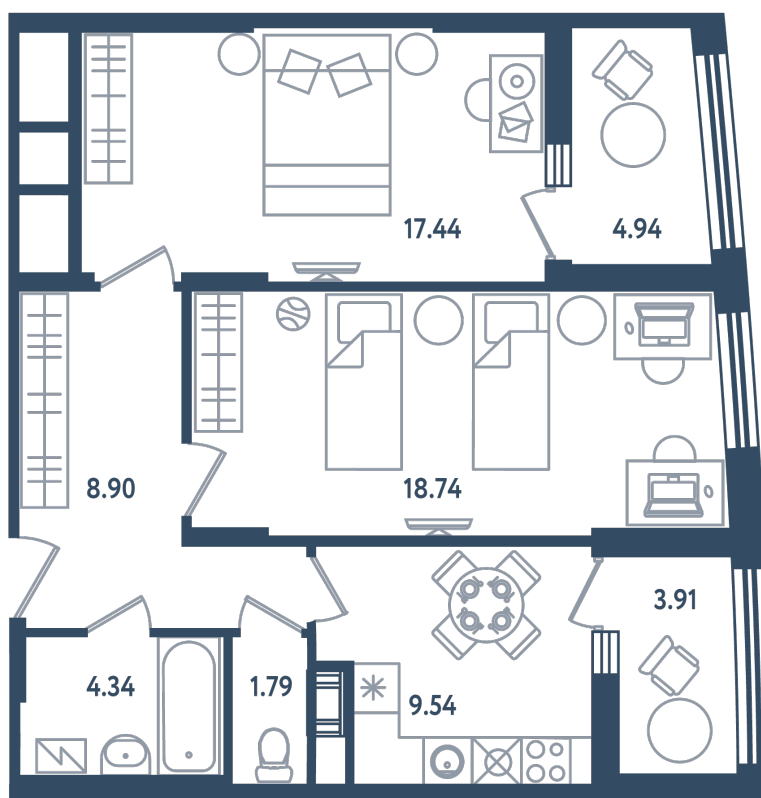

МИР ВНУТРИ
квартал

Центральный офис продаж

Санкт-Петербург, 17-я линия

Васильевского острова, д. 22

+7 (812) 711-11-11

callcenter@edevelopment.ru

mir-vnutri.ru

Тип 2-15

2 комнаты

Расположение

17.4 сек., 5 эт.

Общая площадь

65.18 м²

Стоимость

17 598 600 ₹