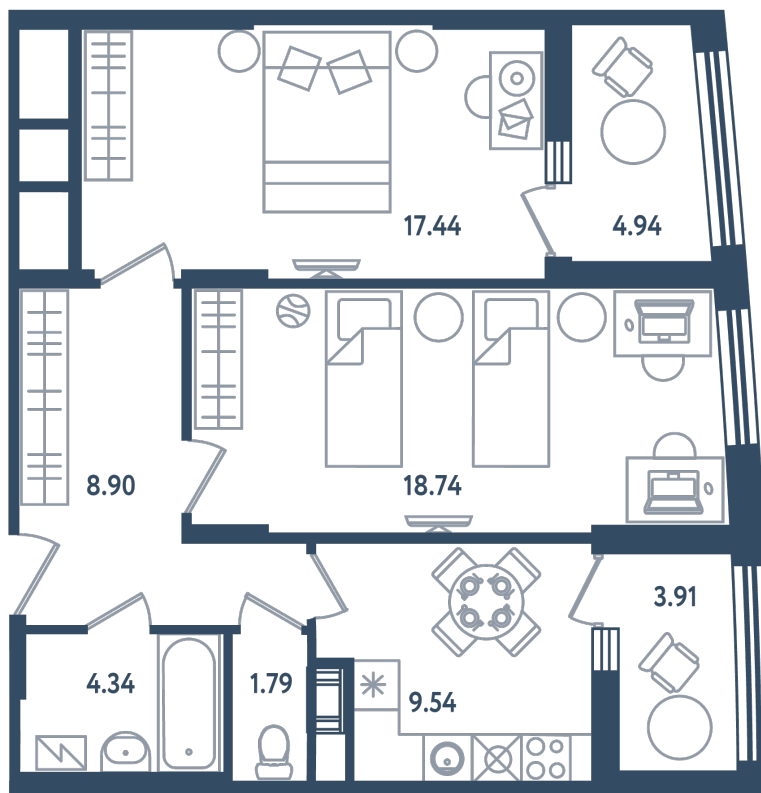

МИР ВНУТРИ
квартал

Центральный офис продаж

Санкт-Петербург, 17-я линия

Васильевского острова, д. 22

+7 (812) 711-11-11

callcenter@edevelopment.ru

mir-vnutri.ru

Тип 2-15

2 комнаты

Расположение

17.4 сек., 5 эт.

Общая площадь

65.18 м²

Стоимость

10 950 240 ₺