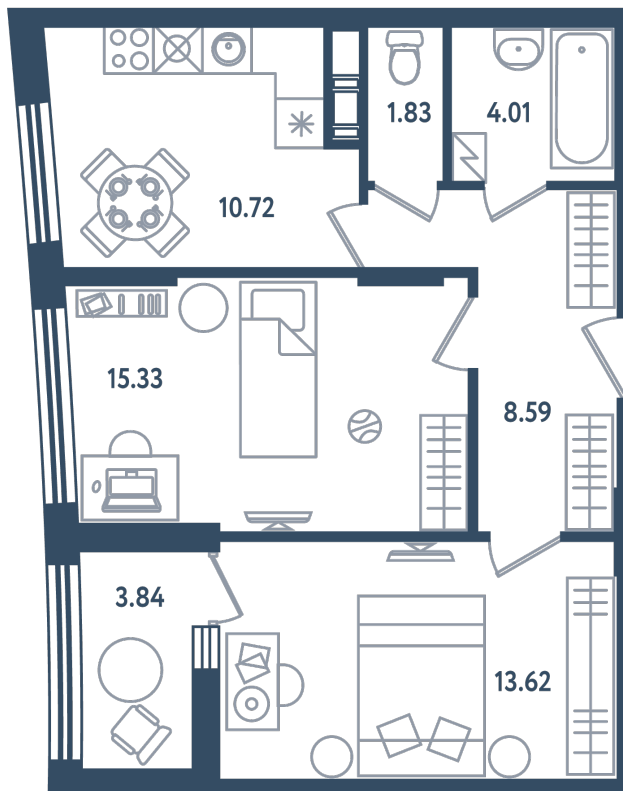

МИР ВНУТРИ
э.квартал

Центральный офис продаж

Санкт-Петербург, 17-я линия

Васильевского острова, д. 22

+7 (812) 711-11-11

callcenter@edevopment.ru

mir-vnutri.ru

Тип 2-16

2 комнаты

Расположение

17.4 сек., 5 эт.

Общая площадь

56.02 м²

Стоимость

14 621 220 ₺