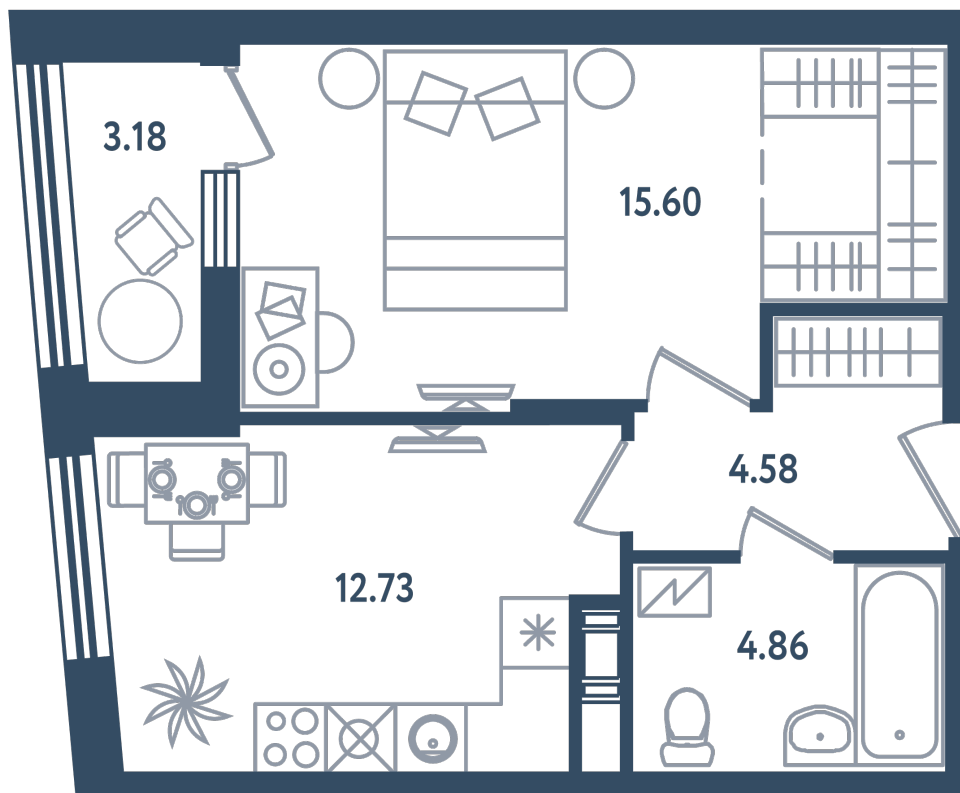

МИР ВНУТРИ
квартал

Центральный офис продаж

Санкт-Петербург, 17-я линия

Васильевского острова, д. 22

+7 (812) 711-11-11

callcenter@edevelopment.ru

mir-vnutri.ru

Тип 2-17

1 комната

Расположение

17.4 сек., 5 эт.

Общая площадь

39.36 м²

Стоимость

10 233 600 ₽