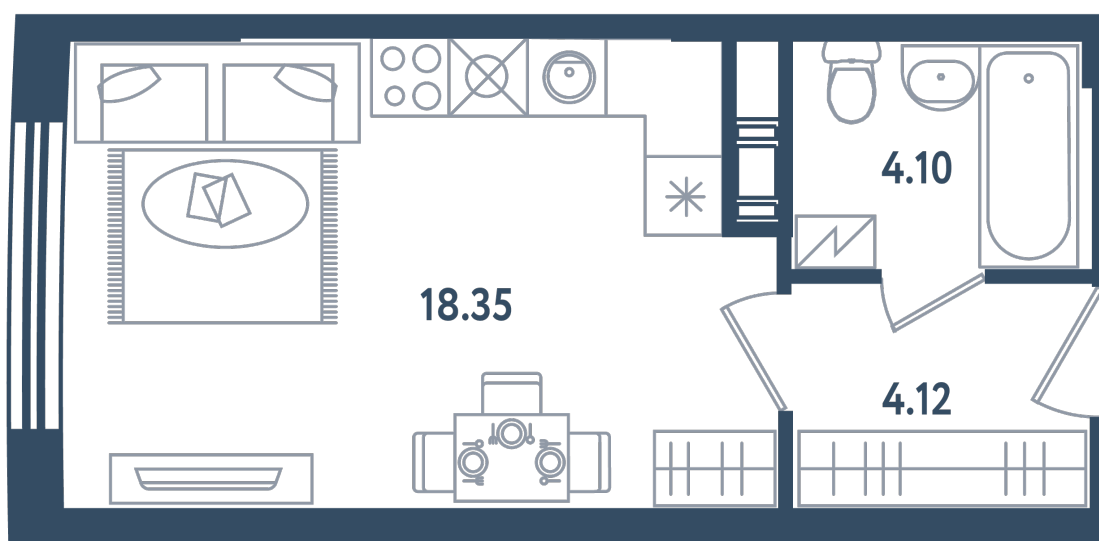

МИР ВНУТРИ
э.квартал

Центральный офис продаж

Санкт-Петербург, 17-я линия

Васильевского острова, д. 22

+7 (812) 711-11-11

callcenter@edevelopment.ru

mir-vnutri.ru

Тип 2-18

Студия

Расположение

17.4 сек., 5 эт.

Общая площадь

26.57 м²

Стоимость

8 608 680 ₹