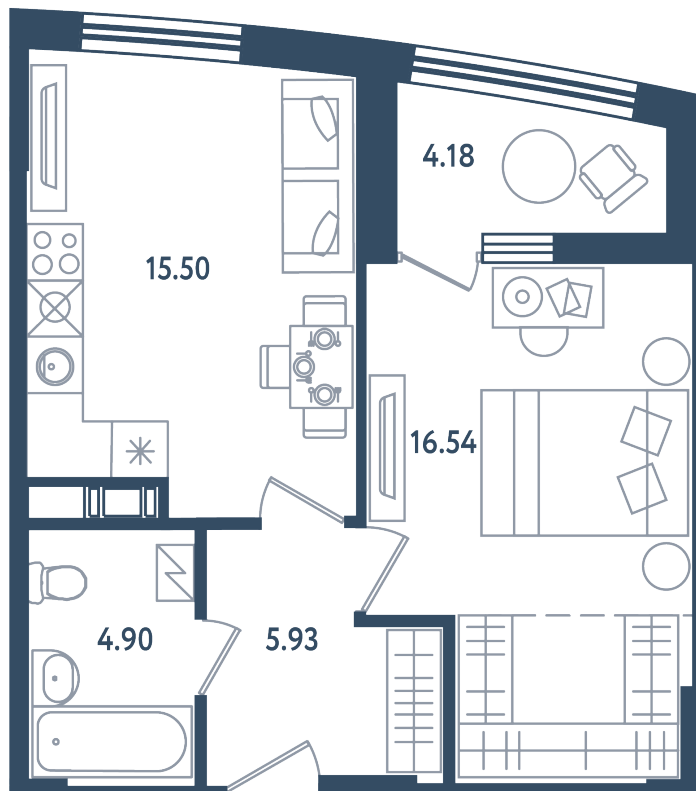

МИР ВНУТРИ
э.квартал

Центральный офис продаж

Санкт-Петербург, 17-я линия

Васильевского острова, д. 22

+7 (812) 711-11-11

callcenter@edevelopment.ru

mir-vnutri.ru

Тип 2-19

1 комната

Расположение

17.4 сек., 5 эт.

Общая площадь

44.96 м²

Стоимость

8 092 800 ₺