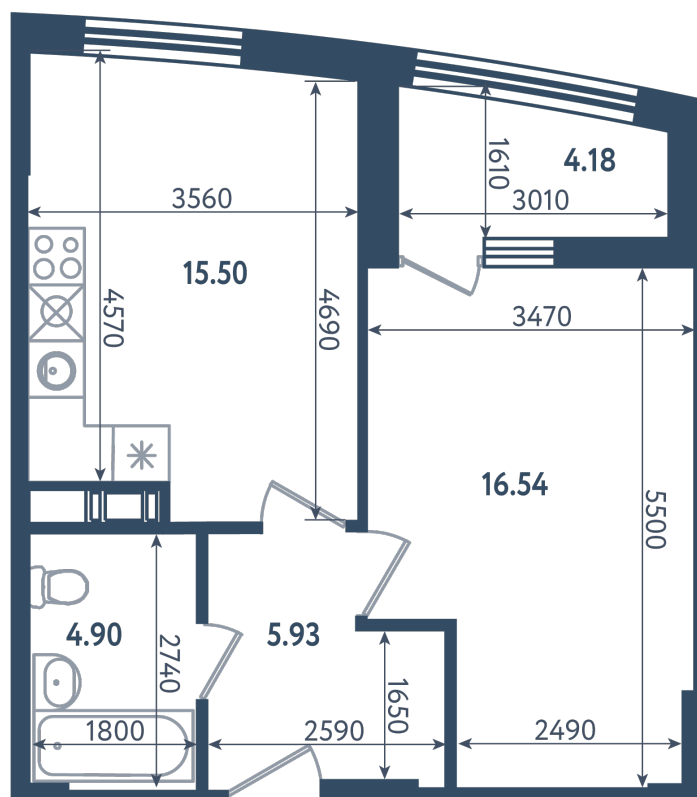

# 1 комната

Расположение

**17.4 сек., 5 эт.**

Общая площадь

**44.96 м<sup>2</sup>**

Стоимость

**8 092 800 ₺**

Тип 2-19

1 комната

Расположение

17.4 сек., 5 эт.

Общая площадь

44.96 м²

Стоимость

8 092 800 ₹