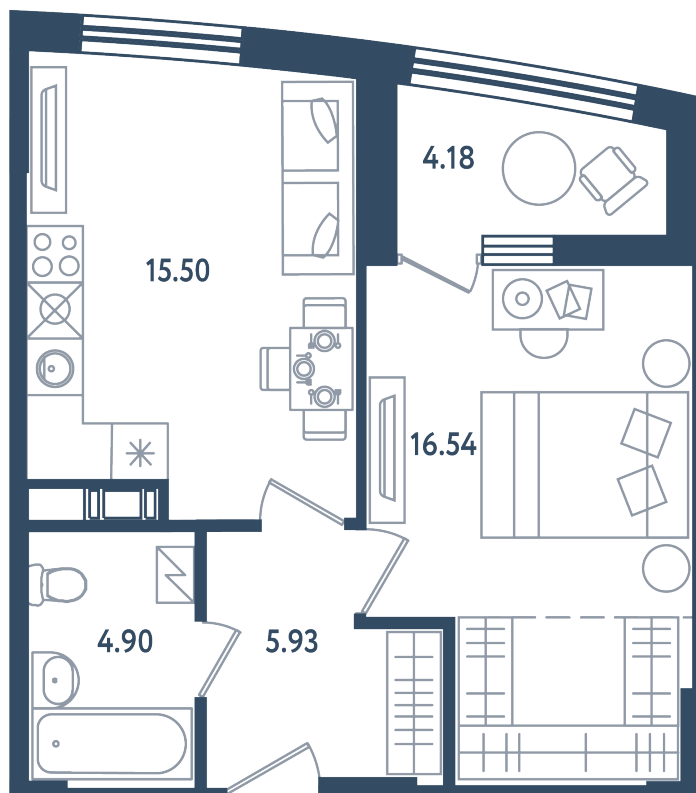

МИР ВНУТРИ
э.квартал

Центральный офис продаж

Санкт-Петербург, 17-я линия

Васильевского острова, д. 22

+7 (812) 711-11-11

callcenter@edevelopment.ru

mir-vnutri.ru

Тип 2-19

1 комната

Расположение

17.4 сек., 5 эт.

Общая площадь

44.96 м²

Стоимость

8 092 800 ₹