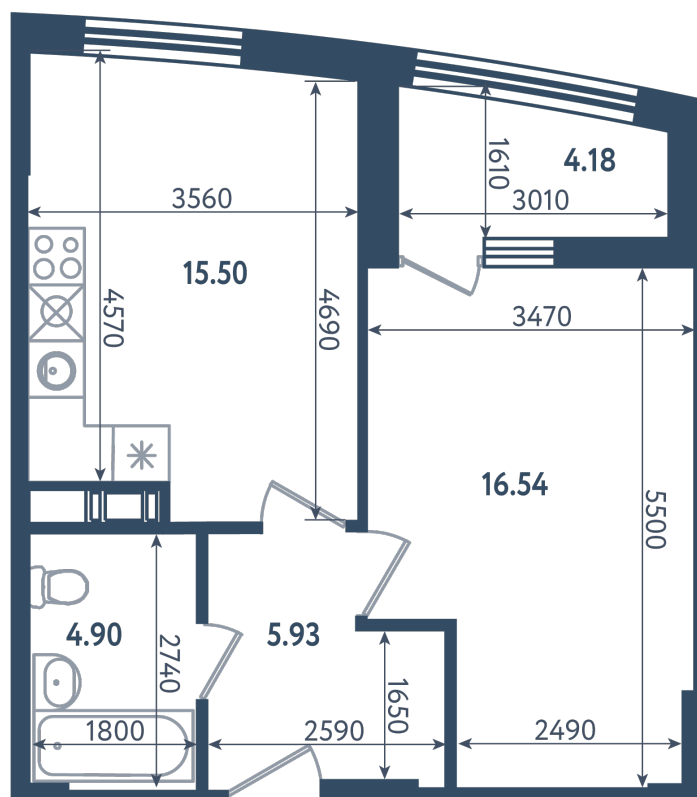

1 комната

Расположение

17.4 сек., 5 эт.

Общая площадь

44.96 м²

Стоимость

8 092 800 ₹

Тип 2-19

1 комната

Расположение

17.4 сек., 5 эт.

Общая площадь

44.96 м²

Стоимость

8 092 800 ₹