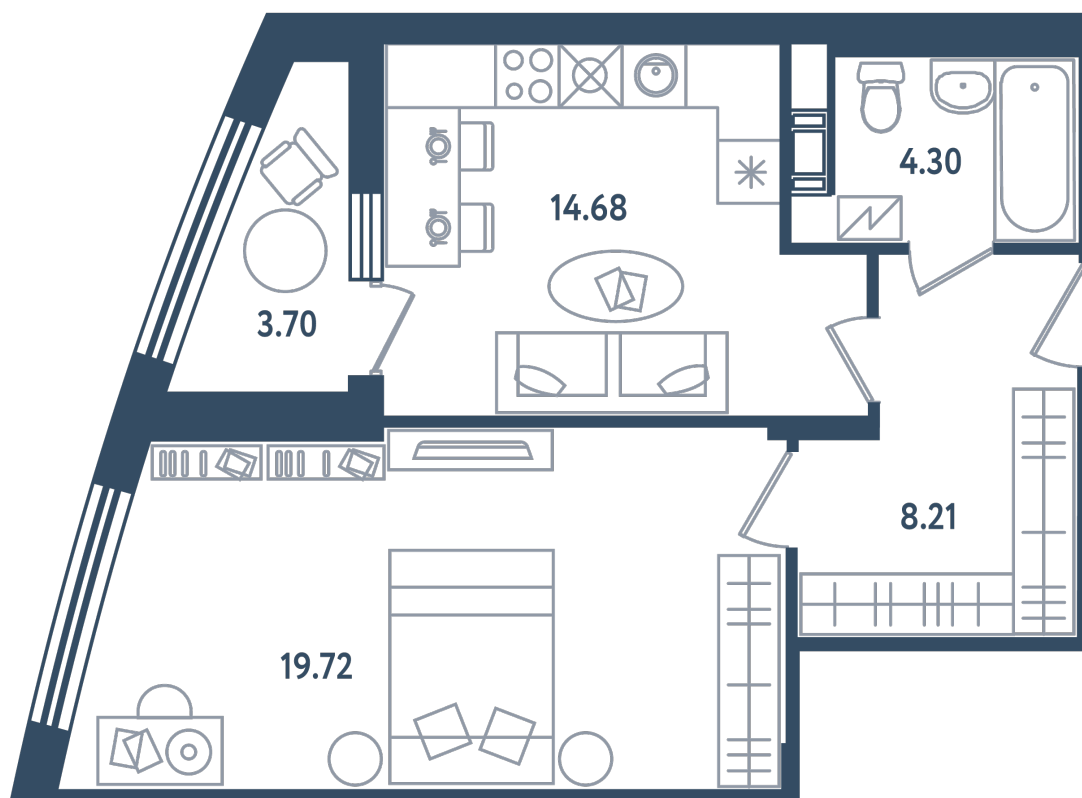

МИР ВНУТРИ
э.квартал

Центральный офис продаж

Санкт-Петербург, 17-я линия

Васильевского острова, д. 22

+7 (812) 711-11-11

callcenter@edevelopment.ru

mir-vnutri.ru

Тип 2-20

1 комната

Расположение

17.4 сек., 5 эт.

Общая площадь

48.76 м²

Стоимость

12 677 600 ₹