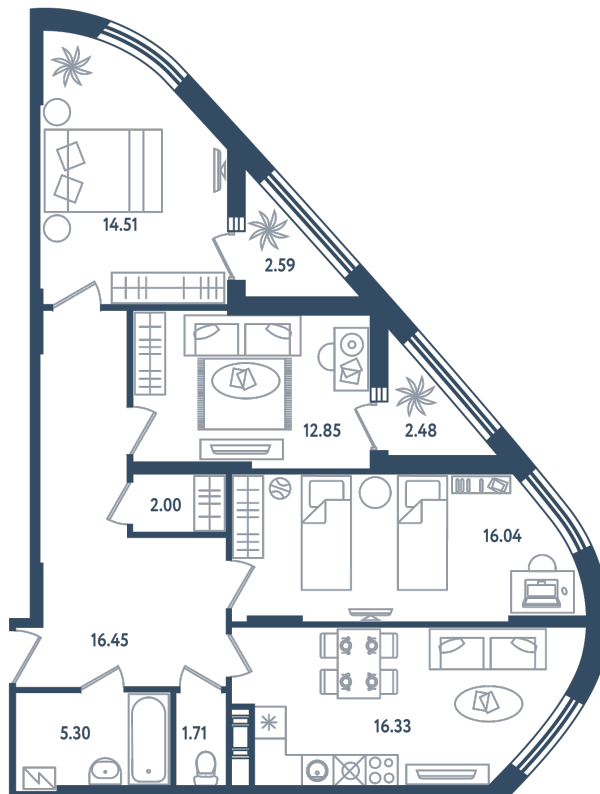

МИР ВНУТРИ
э.квартал

Центральный офис продаж

Санкт-Петербург, 17-я линия

Васильевского острова, д. 22

+7 (812) 711-11-11

callcenter@edevelopment.ru

mir-vnutri.ru

Тип 2-10

3 комнаты

Расположение

17.4 сек., 4 эт.

Общая площадь

87.73 м²

Стоимость

32 284 640 ₽