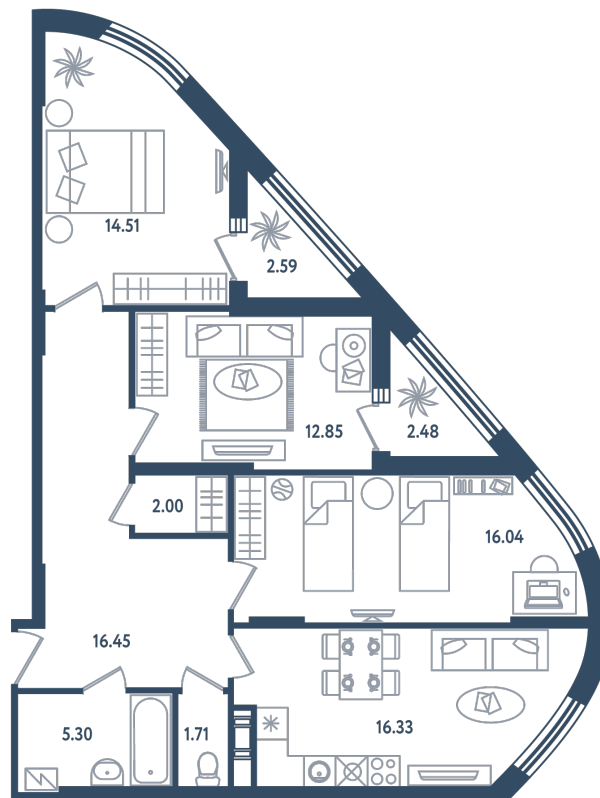

МИР ВНУТРИ
э.квартал

Центральный офис продаж

Санкт-Петербург, 17-я линия

Васильевского острова, д. 22

+7 (812) 711-11-11

callcenter@edevelopment.ru

mir-vnutri.ru

Тип 2-10

3 комнаты

Расположение

17.4 сек., 4 эт.

Общая площадь

87.73 м²

Стоимость

22 371 150 ₹