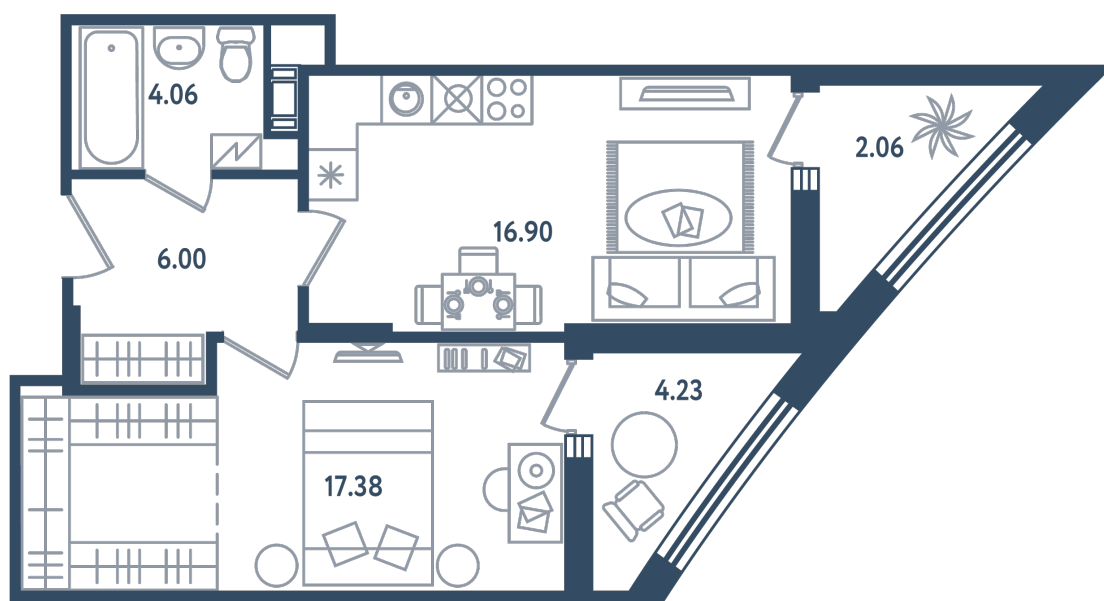

МИР ВНУТРИ
э.квартал

Центральный офис продаж

Санкт-Петербург, 17-я линия

Васильевского острова, д. 22

+7 (812) 711-11-11

callcenter@edevelopment.ru

mir-vnutri.ru

Тип 2-11

2 комнаты (евро)

Расположение

17.4 сек., 4 эт.

Общая площадь

48.52 м²

Стоимость

13 585 600 ₽