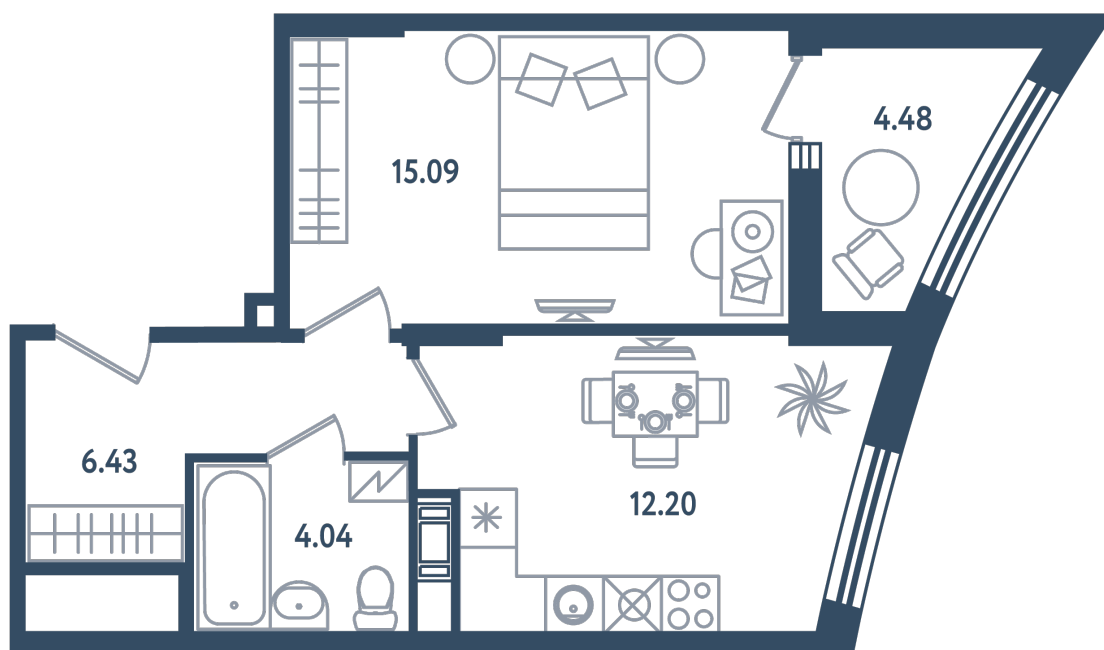

МИР ВНУТРИ
э.квартал

Центральный офис продаж

Санкт-Петербург, 17-я линия

Васильевского острова, д. 22

+7 (812) 711-11-11

callcenter@edevelopment.ru

mir-vnutri.ru

Тип 2-12

1 комната

Расположение

17.4 сек., 4 эт.

Общая площадь

40.00 м²

Стоимость

11 200 000 ₹