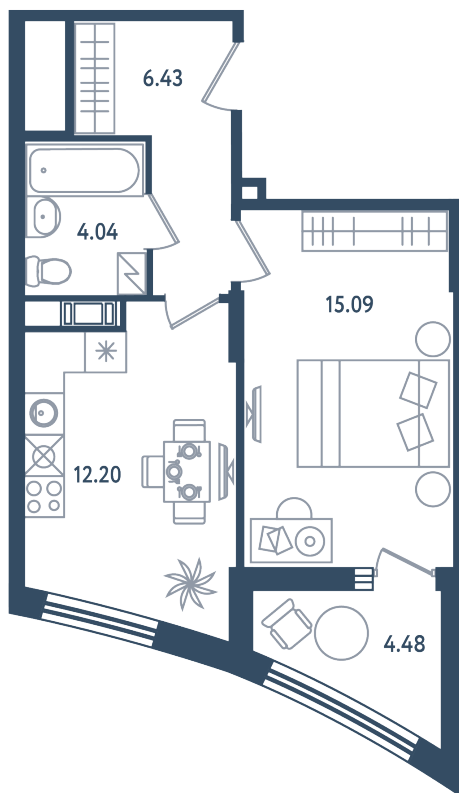

МИР ВНУТРИ
квартал

Центральный офис продаж

Санкт-Петербург, 17-я линия

Васильевского острова, д. 22

+7 (812) 711-11-11

callcenter@edevelopment.ru

mir-vnutri.ru

Тип 2-12

1 комната

Расположение

17.4 сек., 4 эт.

Общая площадь

40.00 м²

Стоимость

13 880 000 ₽