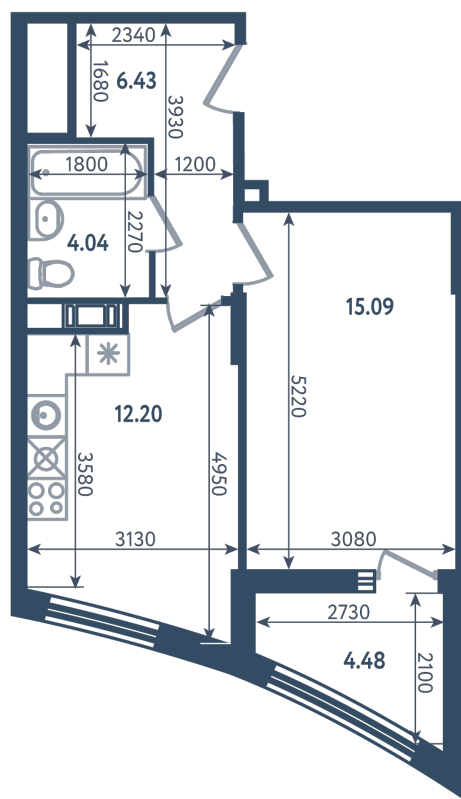

1 комната

Расположение

17.4 сек., 4 эт.

Общая площадь

40.00 м²

Стоимость

13 880 000 ₽

Тип 2-12

1 комната

Расположение

17.4 сек., 4 эт.

Общая площадь

40.00 м²

Стоимость

13 880 000 ₽