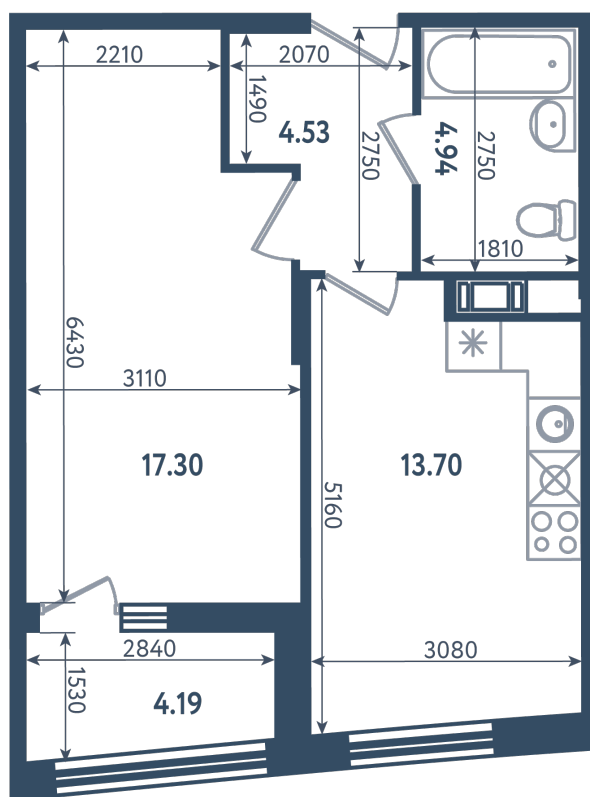

1 комната

Расположение

17.4 сек., 4 эт.

Общая площадь

42.57 м²

Стоимость

16 155 315 ₽

Тип 2-14

1 комната

Расположение

17.4 сек., 4 эт.

Общая площадь

42.57 м²

Стоимость

16 155 315 ₽