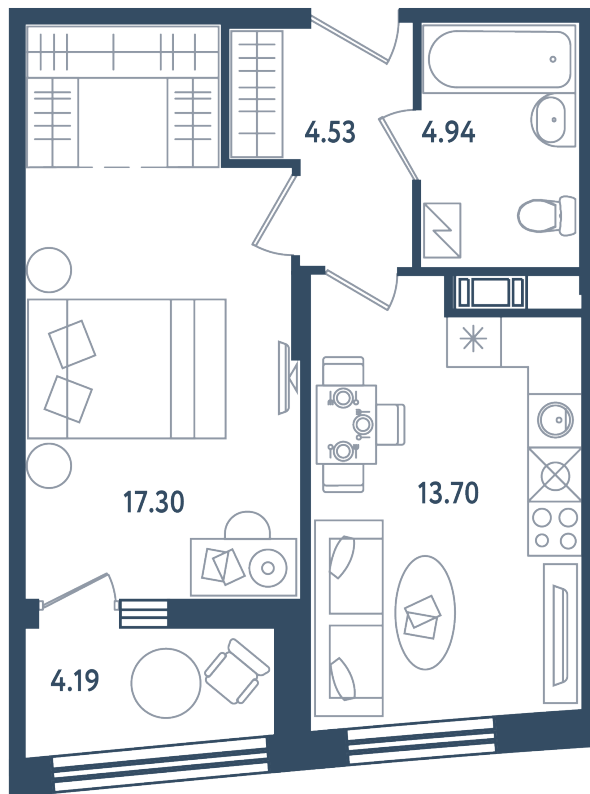

МИР ВНУТРИ
э.квартал

Центральный офис продаж

Санкт-Петербург, 17-я линия

Васильевского острова, д. 22

+7 (812) 711-11-11

callcenter@edevelopment.ru

mir-vnutri.ru

Тип 2-14

1 комната

Расположение

17.4 сек., 4 эт.

Общая площадь

42.57 м²

Стоимость

16 155 315 ₽