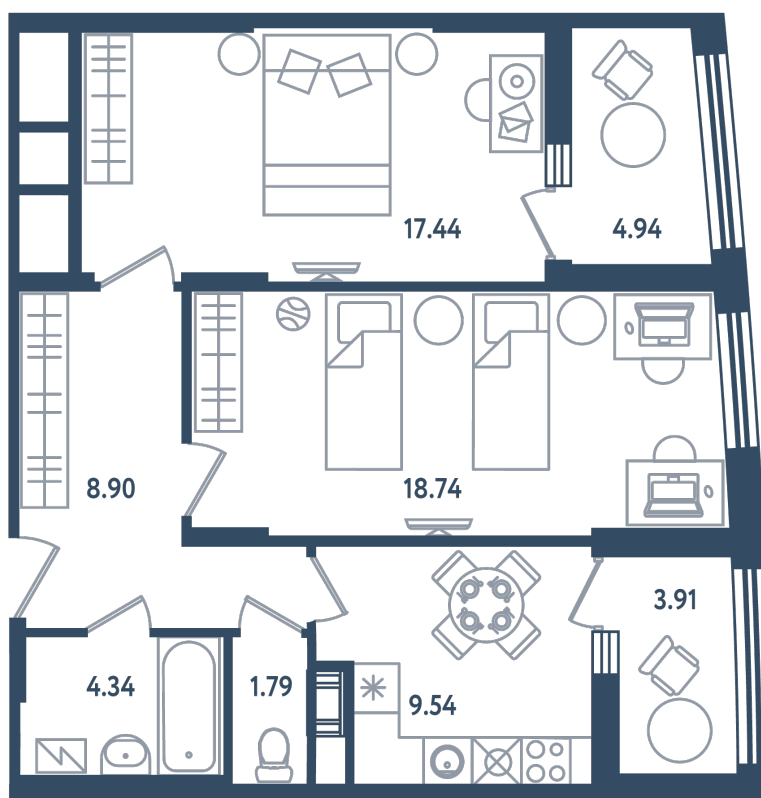

МИР ВНУТРИ
э.квартал

Центральный офис продаж

Санкт-Петербург, 17-я линия

Васильевского острова, д. 22

+7 (812) 711-11-11

callcenter@edevelopment.ru

mir-vnutri.ru

Тип 2-15

2 комнаты

Расположение

17.4 сек., 4 эт.

Общая площадь

65.18 м²

Стоимость

17 598 600 ₹