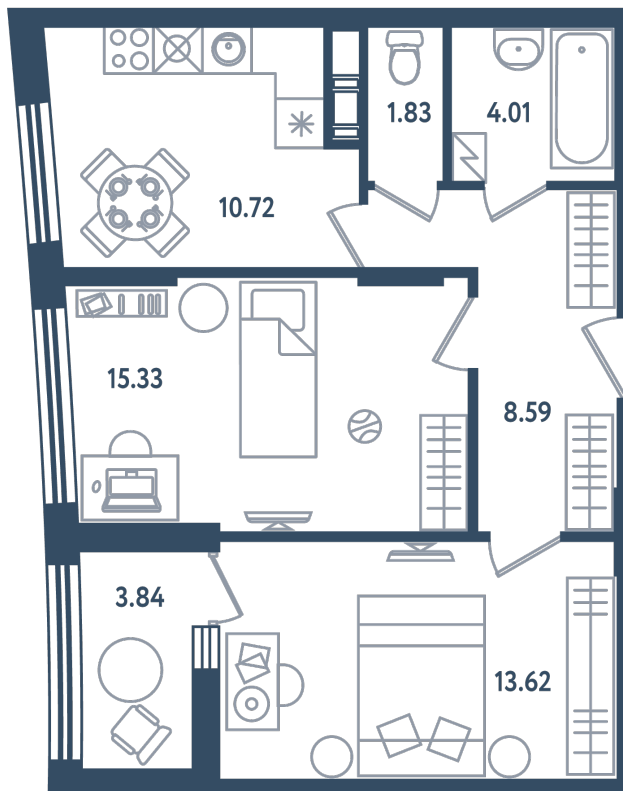

МИР ВНУТРИ
квартал

Центральный офис продаж

Санкт-Петербург, 17-я линия

Васильевского острова, д. 22

+7 (812) 711-11-11

callcenter@edevelopment.ru

mir-vnutri.ru

Тип 2-16

2 комнаты

Расположение

17.4 сек., 4 эт.

Общая площадь

56.02 м²

Стоимость

16 245 800 ₽