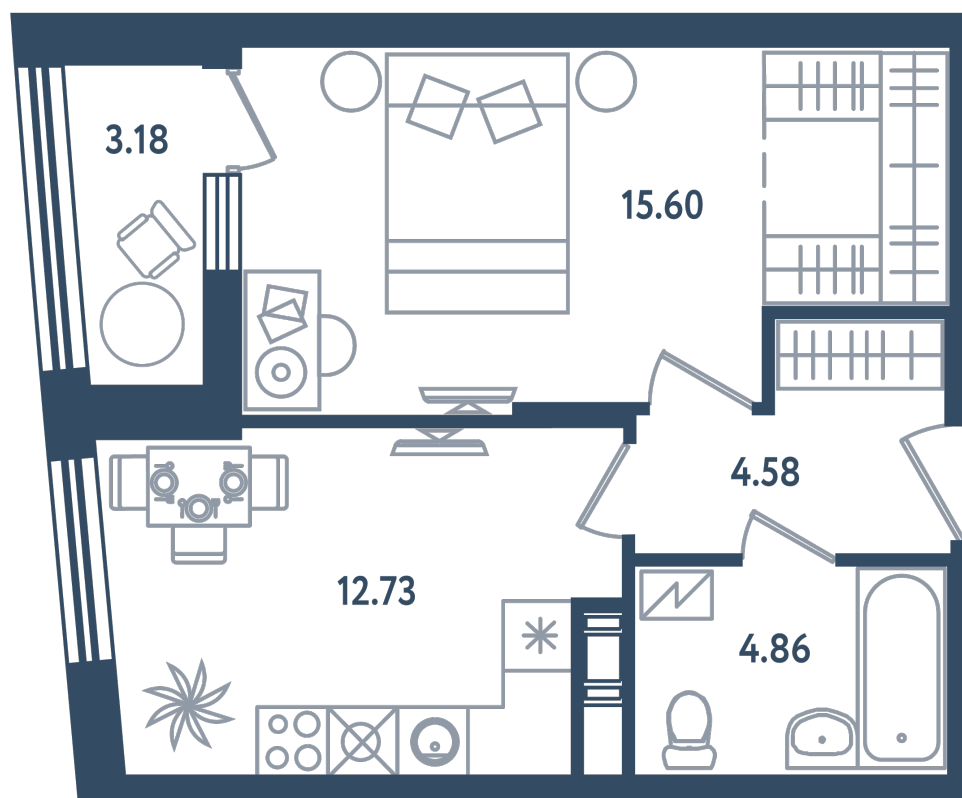

МИР ВНУТРИ
квартал

Центральный офис продаж

Санкт-Петербург, 17-я линия

Васильевского острова, д. 22

+7 (812) 711-11-11

callcenter@edevelopment.ru

mir-vnutri.ru

Тип 2-17

1 комната

Расположение

17.4 сек., 4 эт.

Общая площадь

39.36 м²

Стоимость

10 233 600 ₹