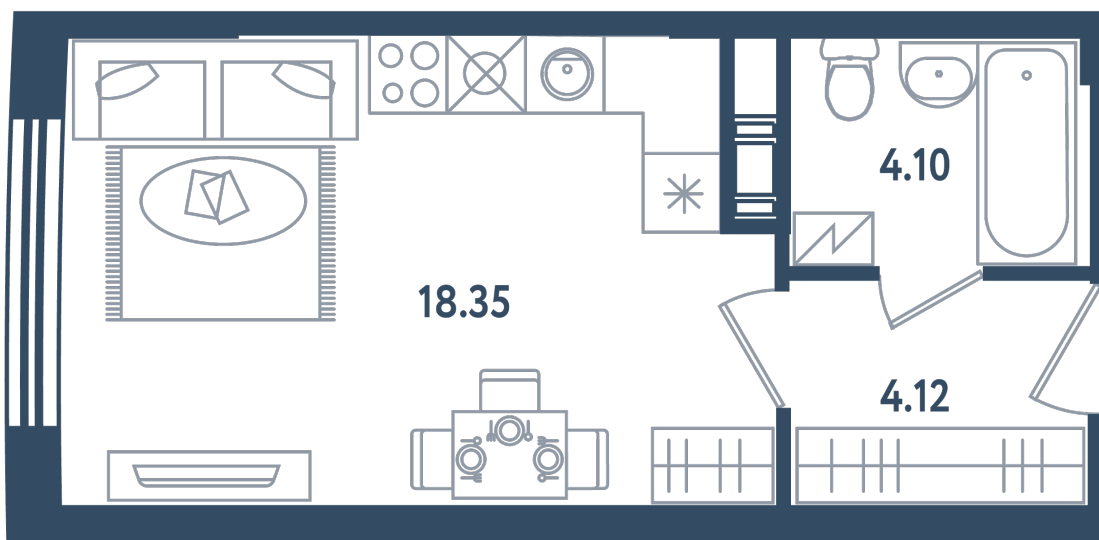

МИР ВНУТРИ
э.квартал

Центральный офис продаж

Санкт-Петербург, 17-я линия

Васильевского острова, д. 22

+7 (812) 711-11-11

callcenter@edevelopment.ru

mir-vnutri.ru

Тип 2-18

Студия

Расположение

17.4 сек., 4 эт.

Общая площадь

26.57 м²

Стоимость

7 705 300 ₽