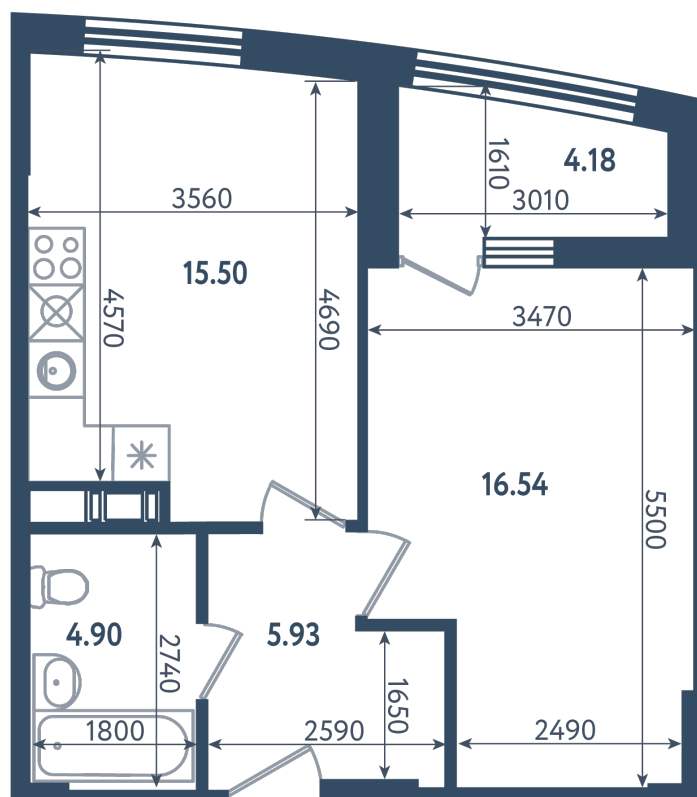

1 комната

Расположение

17.4 сек., 4 эт.

Общая площадь

44.96 м²

Стоимость

16 163 120 ₺

Тип 2-19

1 комната

Расположение

17.4 сек., 4 эт.

Общая площадь

44.96 м²

Стоимость

16 163 120 ₽