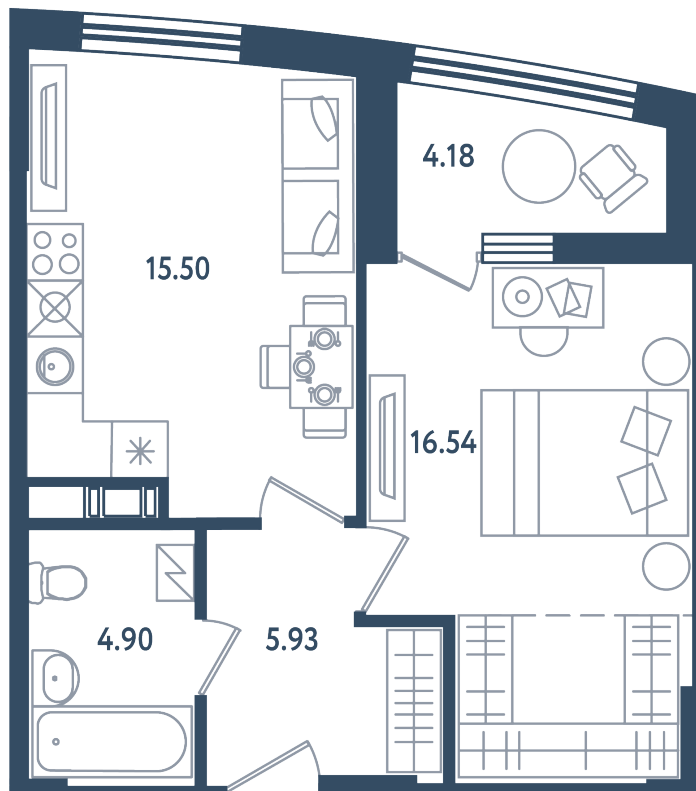

МИР ВНУТРИ
э.квартал

Центральный офис продаж

Санкт-Петербург, 17-я линия

Васильевского острова, д. 22

+7 (812) 711-11-11

callcenter@edevelopment.ru

mir-vnutri.ru

Тип 2-19

1 комната

Расположение

17.4 сек., 4 эт.

Общая площадь

44.96 м²

Стоимость

16 163 120 ₺