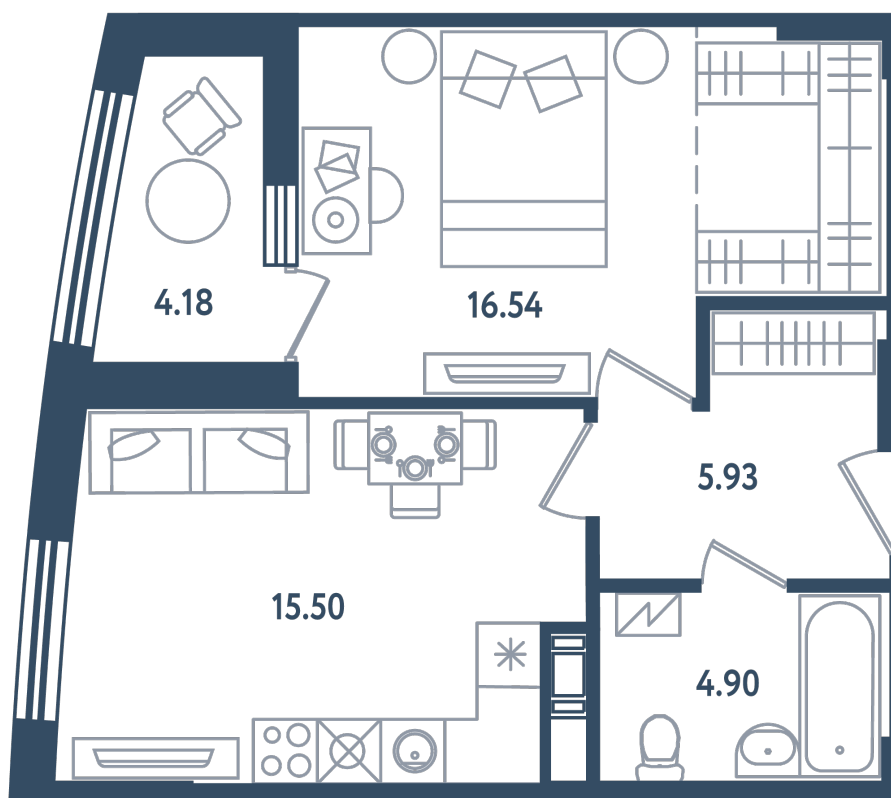

МИР ВНУТРИ
э.квартал

Центральный офис продаж

Санкт-Петербург, 17-я линия

Васильевского острова, д. 22

+7 (812) 711-11-11

callcenter@edevelopment.ru

mir-vnutri.ru

Тип 2-19

1 комната

Расположение

17.4 сек., 4 эт.

Общая площадь

44.96 м²

Стоимость

11 689 600 ₺