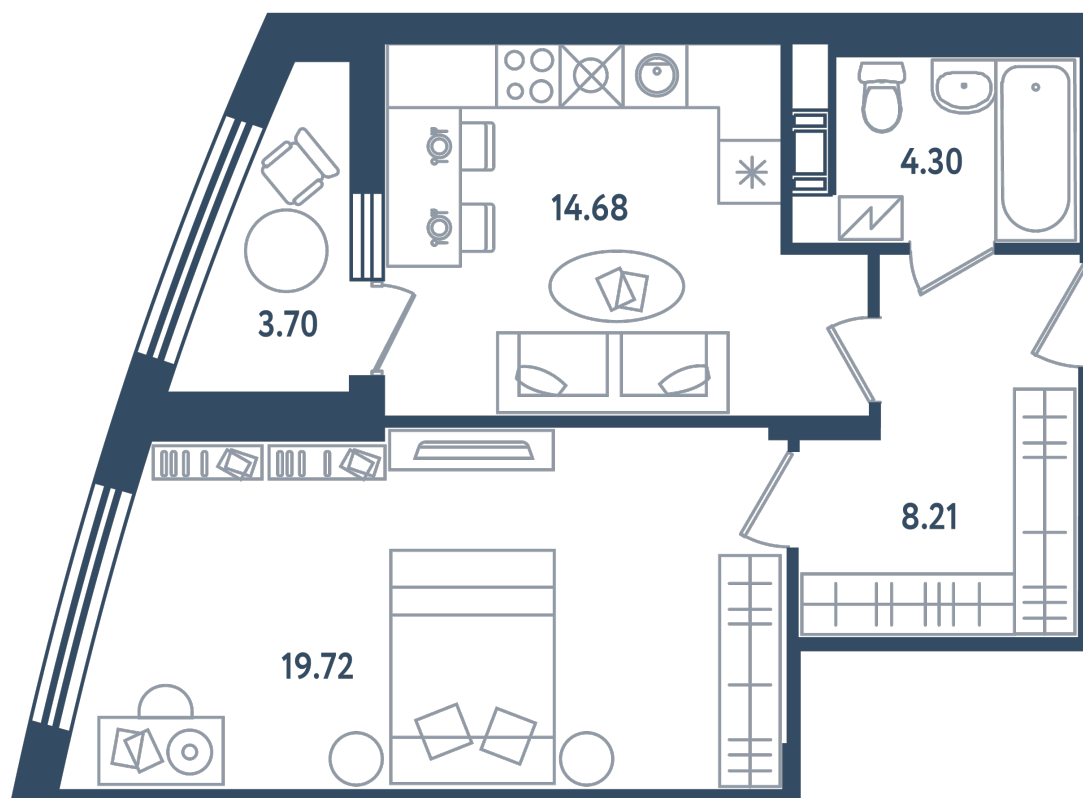

МИР ВНУТРИ
э.квартал

Центральный офис продаж

Санкт-Петербург, 17-я линия

Васильевского острова, д. 22

+7 (812) 711-11-11

callcenter@edevelopment.ru

mir-vnutri.ru

Тип 2-20

1 комната

Расположение

17.4 сек., 4 эт.

Общая площадь

48.76 м²

Стоимость

12 677 600 ₹