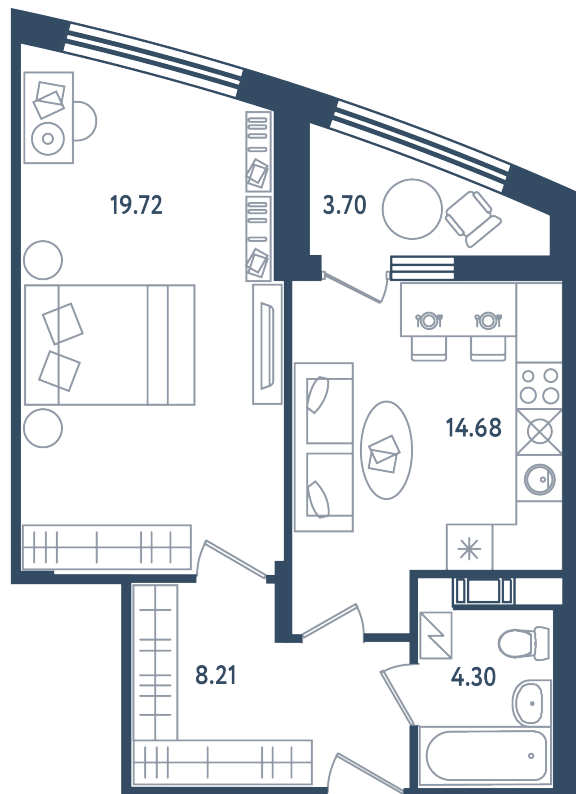

МИР ВНУТРИ
э.квартал

Центральный офис продаж

Санкт-Петербург, 17-я линия

Васильевского острова, д. 22

+7 (812) 711-11-11

callcenter@edevelopment.ru

mir-vnutri.ru

Тип 2-20

1 комната

Расположение

17.4 сек., 4 эт.

Общая площадь

48.76 м²

Стоимость

17 797 400 ₹