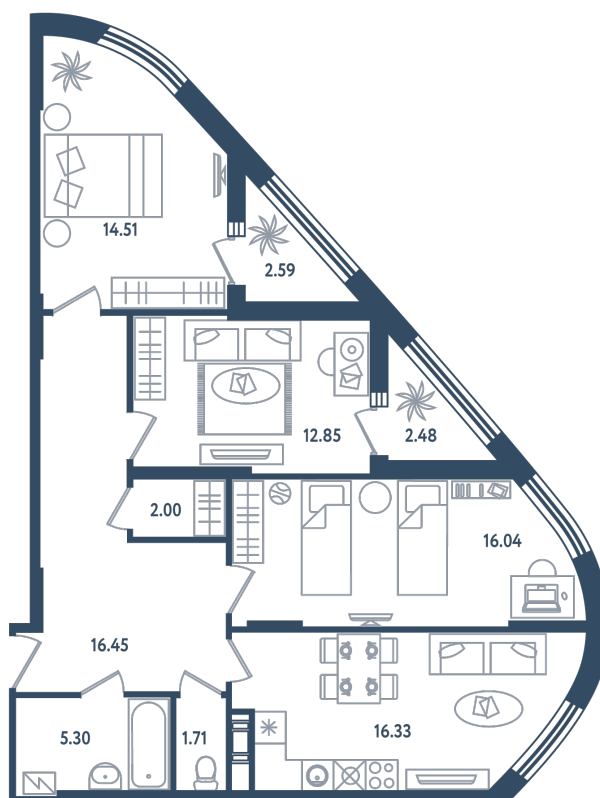

МИР ВНУТРИ
э.квартал

Центральный офис продаж

Санкт-Петербург, 17-я линия

Васильевского острова, д. 22

+7 (812) 711-11-11

callcenter@edevelopment.ru

mir-vnutri.ru

Тип 2-10

3 комнаты

Расположение

17.4 сек., 3 эт.

Общая площадь

87.73 м²

Стоимость

21 493 850 ₹