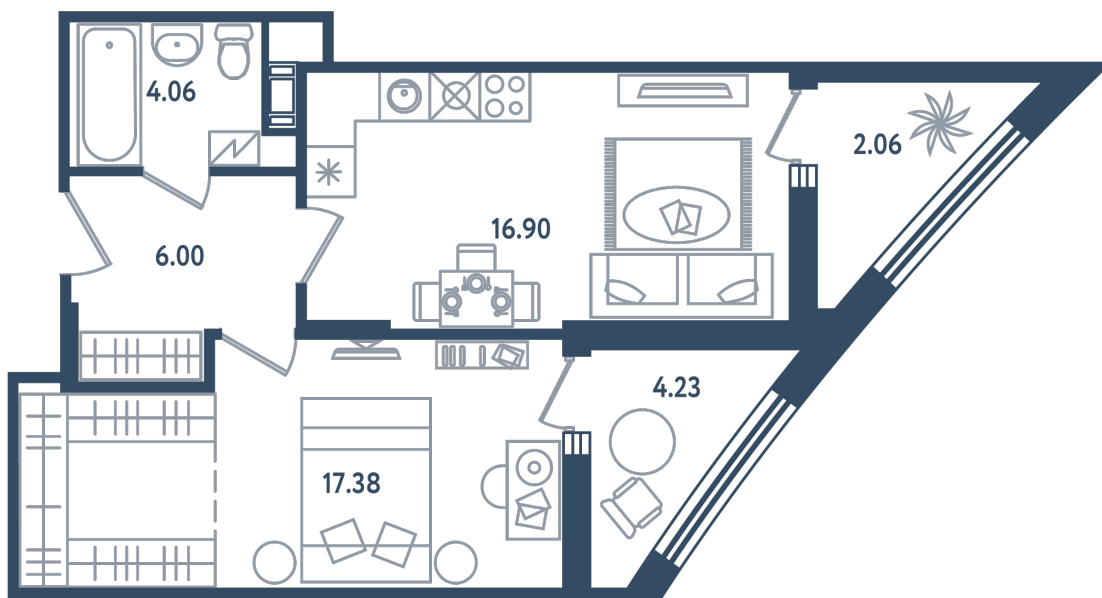

МИР ВНУТРИ
э.квартал

Центральный офис продаж

Санкт-Петербург, 17-я линия

Васильевского острова, д. 22

+7 (812) 711-11-11

callcenter@edevelopment.ru

mir-vnutri.ru

Тип 2-11

2 комнаты (евро)

Расположение

17.4 сек., 3 эт.

Общая площадь

48.52 м²

Стоимость

18 971 320 ₺