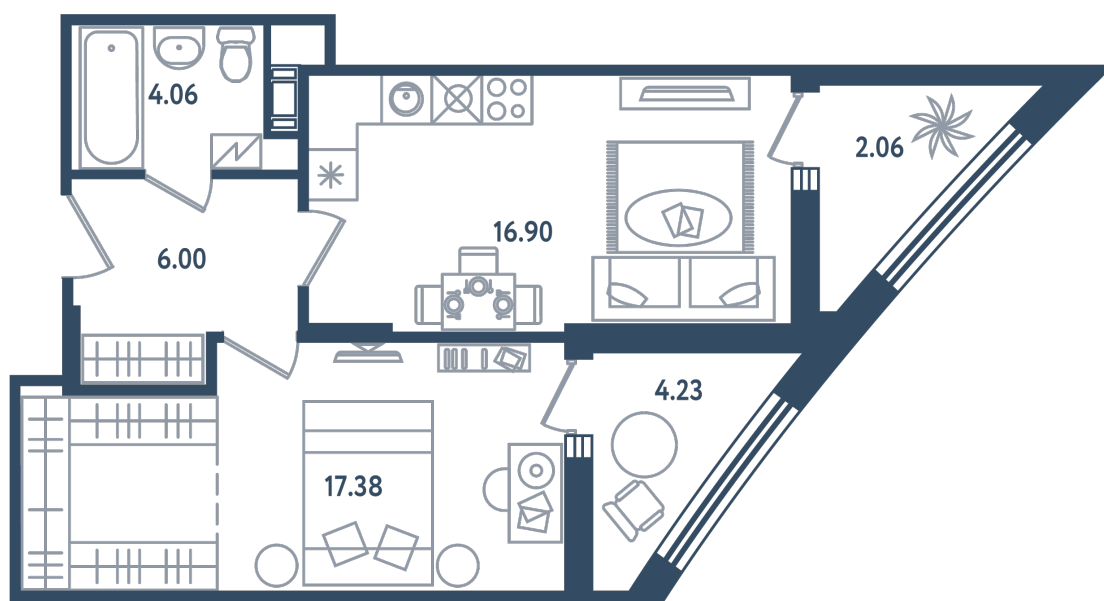

МИР ВНУТРИ
э.квартал

Центральный офис продаж

Санкт-Петербург, 17-я линия

Васильевского острова, д. 22

+7 (812) 711-11-11

callcenter@edevelopment.ru

mir-vnutri.ru

Тип 2-11

2 комнаты (евро)

Расположение

17.4 сек., 3 эт.

Общая площадь

48.52 м²

Стоимость

12 857 800 ₽