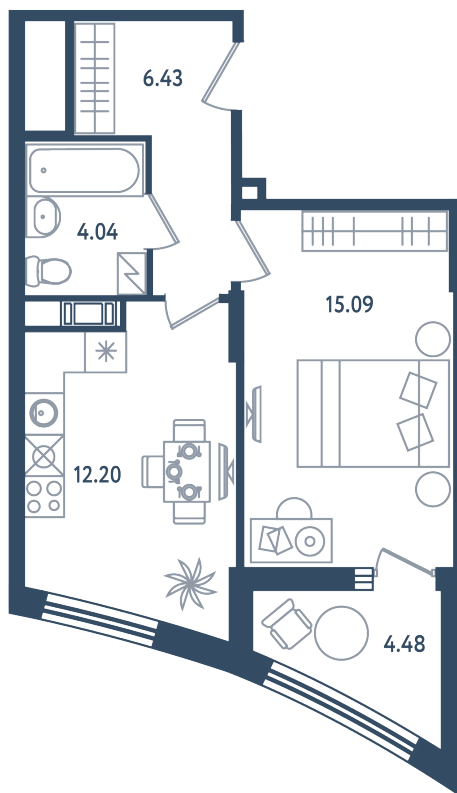

МИР ВНУТРИ
э.квартал

Центральный офис продаж

Санкт-Петербург, 17-я линия

Васильевского острова, д. 22

+7 (812) 711-11-11

callcenter@edevelopment.ru

mir-vnutri.ru

Тип 2-12

1 комната

Расположение

17.4 сек., 3 эт.

Общая площадь

40.00 м²

Стоимость

12 720 000 ₽