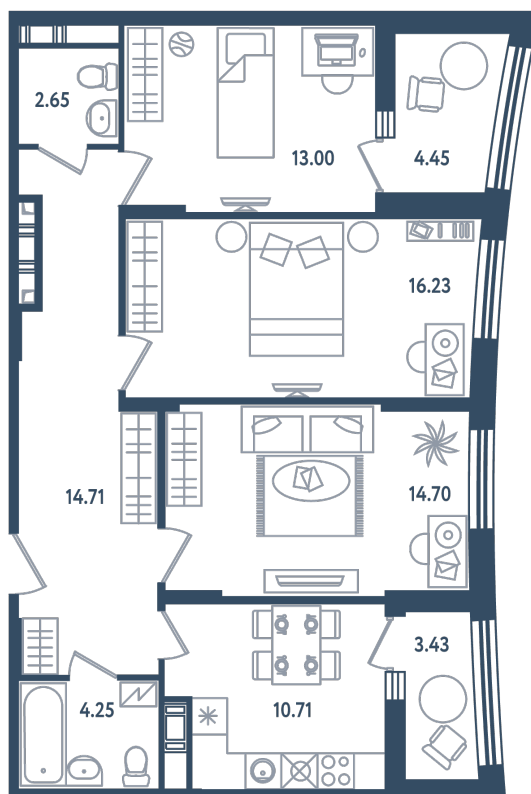

МИР ВНУТРИ
э.квартал

Центральный офис продаж

Санкт-Петербург, 17-я линия

Васильевского острова, д. 22

+7 (812) 711-11-11

callcenter@edevelopment.ru

mir-vnutri.ru

Тип 2-13

3 комнаты

Расположение

17.4 сек., 3 эт.

Общая площадь

80.20 м²

Стоимость

19 649 000 ₽