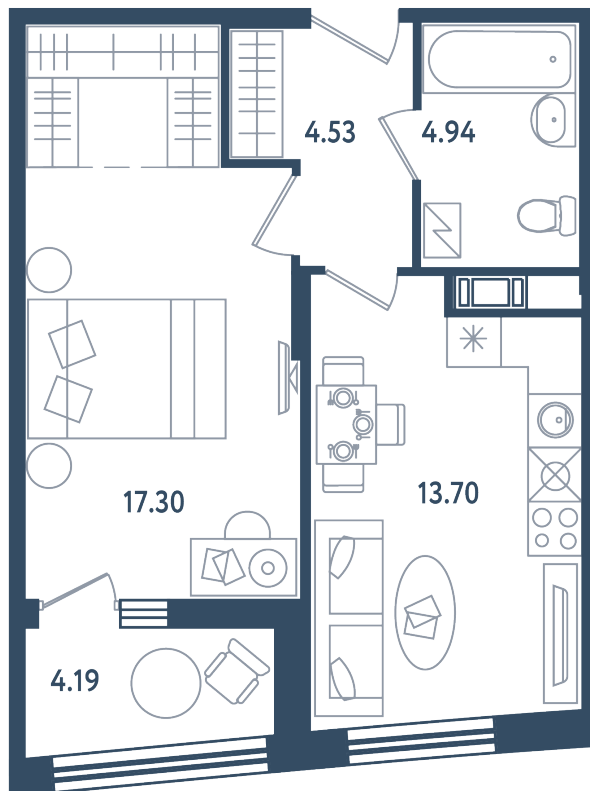

МИР ВНУТРИ
э.квартал

Центральный офис продаж

Санкт-Петербург, 17-я линия

Васильевского острова, д. 22

+7 (812) 711-11-11

callcenter@edevelopment.ru

mir-vnutri.ru

Тип 2-14

1 комната

Расположение

17.4 сек., 3 эт.

Общая площадь

42.57 м²

Стоимость

15 516 765 ₺