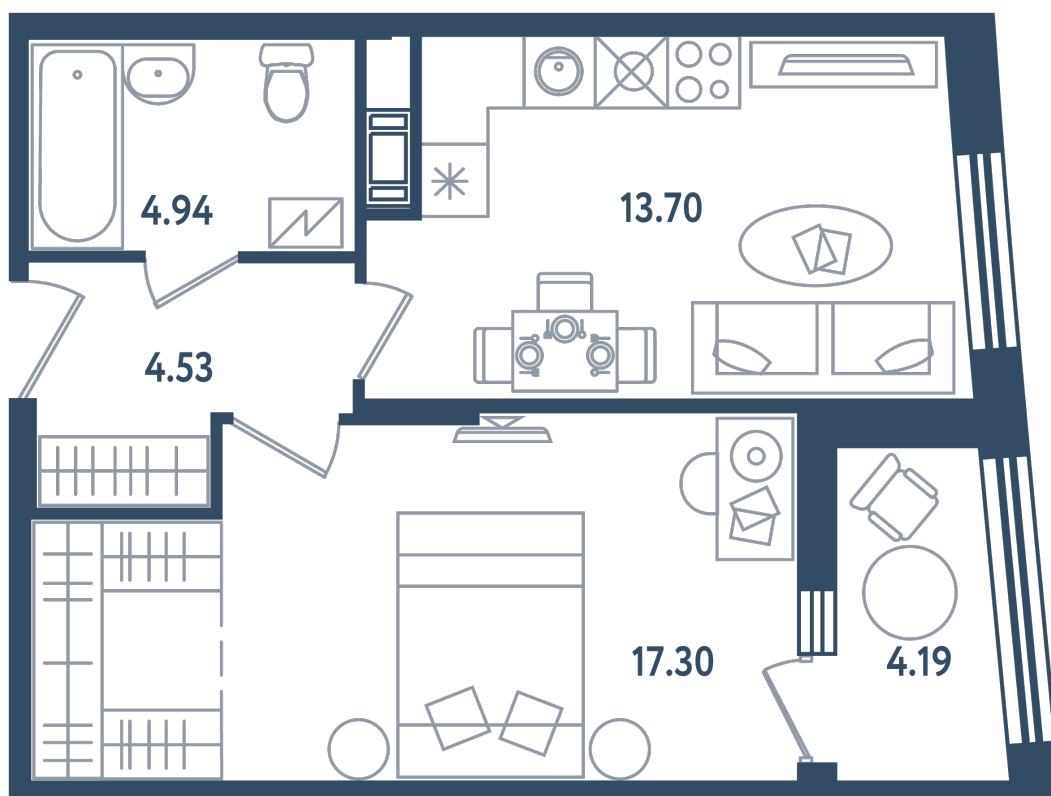

МИР ВНУТРИ
э.квартал

Центральный офис продаж

Санкт-Петербург, 17-я линия

Васильевского острова, д. 22

+7 (812) 711-11-11

callcenter@edevelopment.ru

mir-vnutri.ru

Тип 2-14

1 комната

Расположение

17.4 сек., 3 эт.

Общая площадь

42.57 м²

Стоимость

11 281 050 ₹