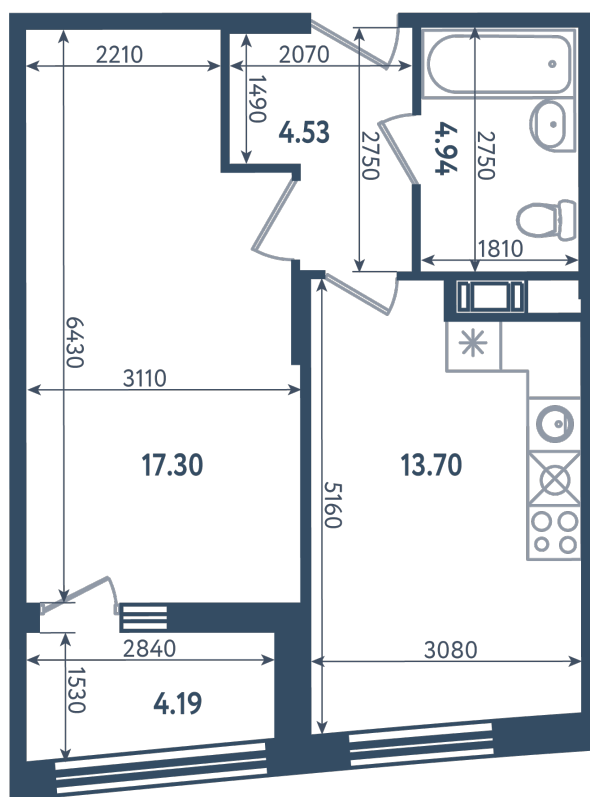

1 комната

Расположение

17.4 сек., 3 эт.

Общая площадь

42.57 м²

Стоимость

15 516 765 ₺

Тип 2-14

1 комната

Расположение

17.4 сек., 3 эт.

Общая площадь

42.57 м²

Стоимость

15 516 765 ₺