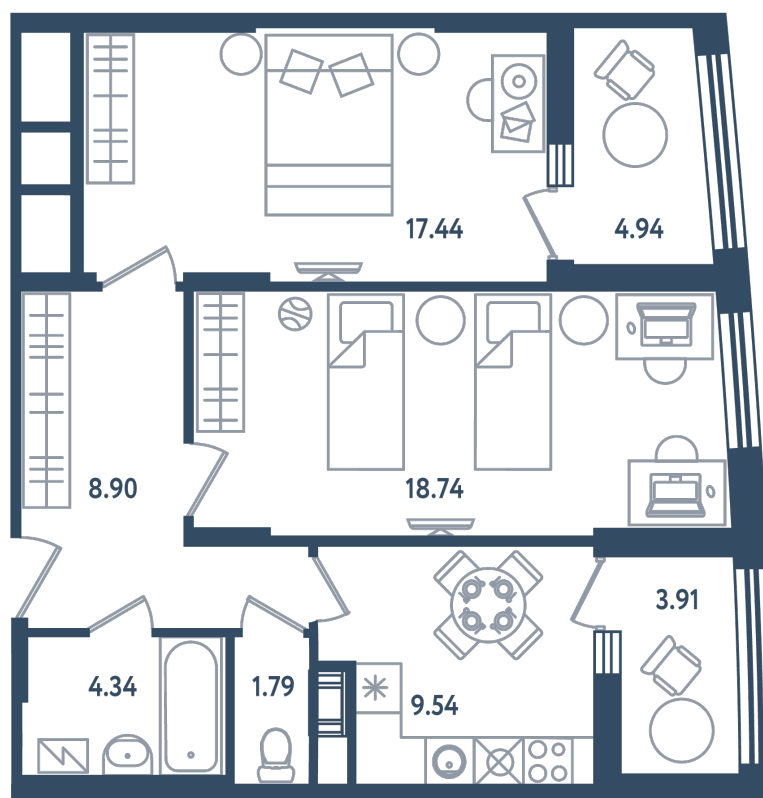

МИР ВНУТРИ
э.квартал

Центральный офис продаж

Санкт-Петербург, 17-я линия

Васильевского острова, д. 22

+7 (812) 711-11-11

callcenter@edevelopment.ru

mir-vnutri.ru

Тип 2-15

2 комнаты

Расположение

17.4 сек., 3 эт.

Общая площадь

65.18 м²

Стоимость

16 946 800 ₽