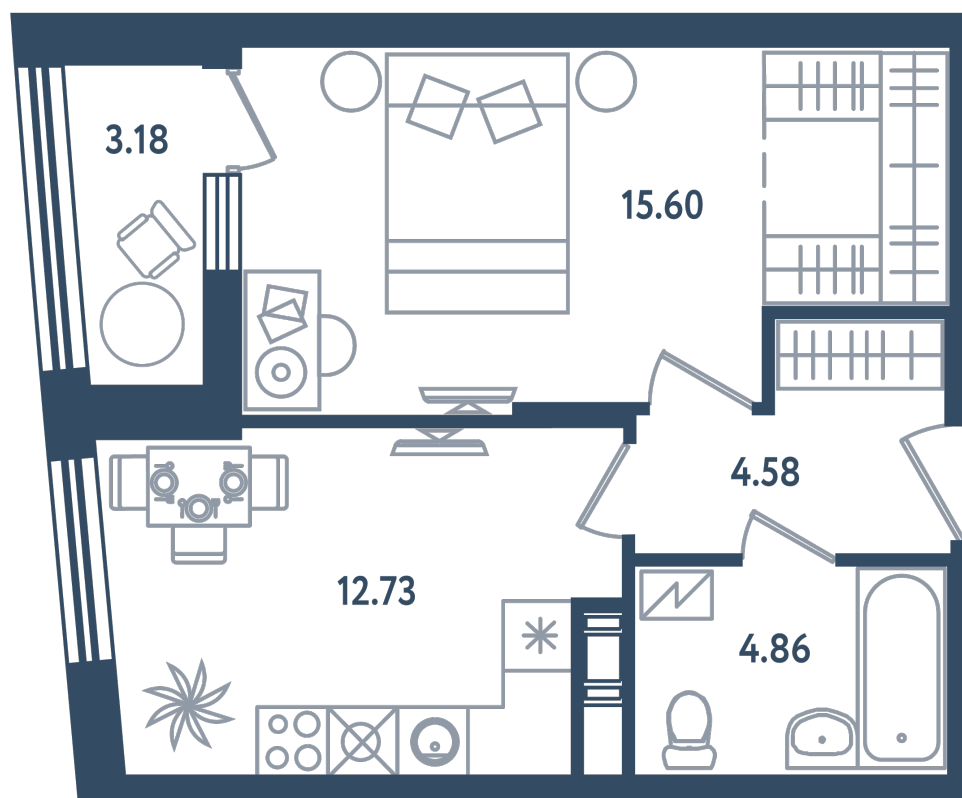

МИР ВНУТРИ
квартал

Центральный офис продаж

Санкт-Петербург, 17-я линия

Васильевского острова, д. 22

+7 (812) 711-11-11

callcenter@edevelopment.ru

mir-vnutri.ru

Тип 2-17

1 комната

Расположение

17.4 сек., 3 эт.

Общая площадь

39.36 м²

Стоимость

9 840 000 ₹