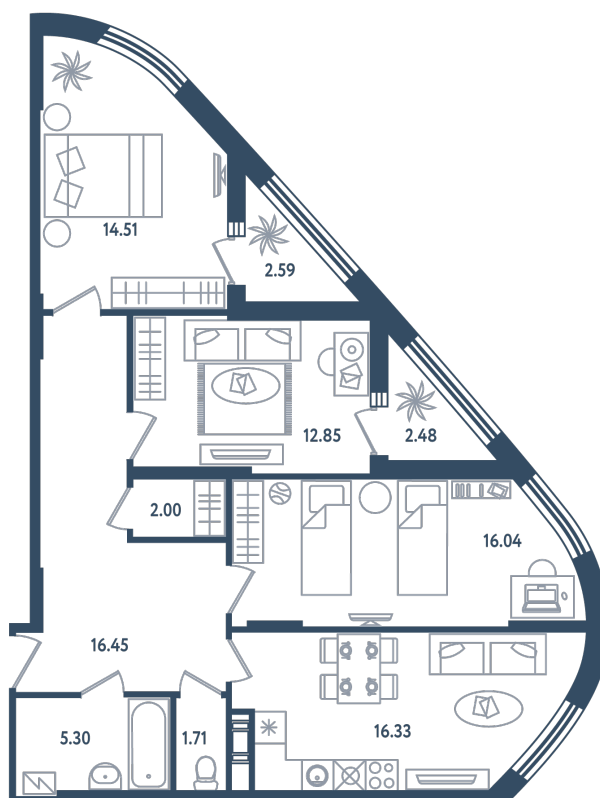

МИР ВНУТРИ
э.квартал

Центральный офис продаж

Санкт-Петербург, 17-я линия

Васильевского острова, д. 22

+7 (812) 711-11-11

callcenter@edevelopment.ru

mir-vnutri.ru

Тип 2-10

3 комнаты

Расположение

17.4 сек., 2 эт.

Общая площадь

87.73 м²

Стоимость

21 493 850 ₹