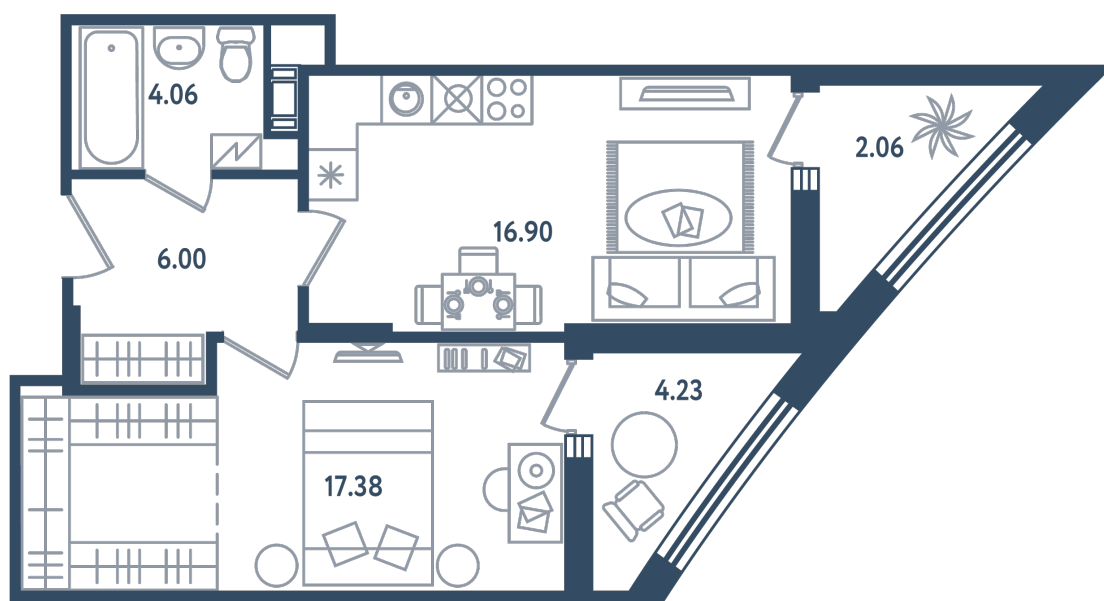

МИР ВНУТРИ
э.квартал

Центральный офис продаж

Санкт-Петербург, 17-я линия

Васильевского острова, д. 22

+7 (812) 711-11-11

callcenter@edevelopment.ru

mir-vnutri.ru

Тип 2-11

2 комнаты (евро)

Расположение

17.4 сек., 2 эт.

Общая площадь

48.52 м²

Стоимость

12 857 800 ₽