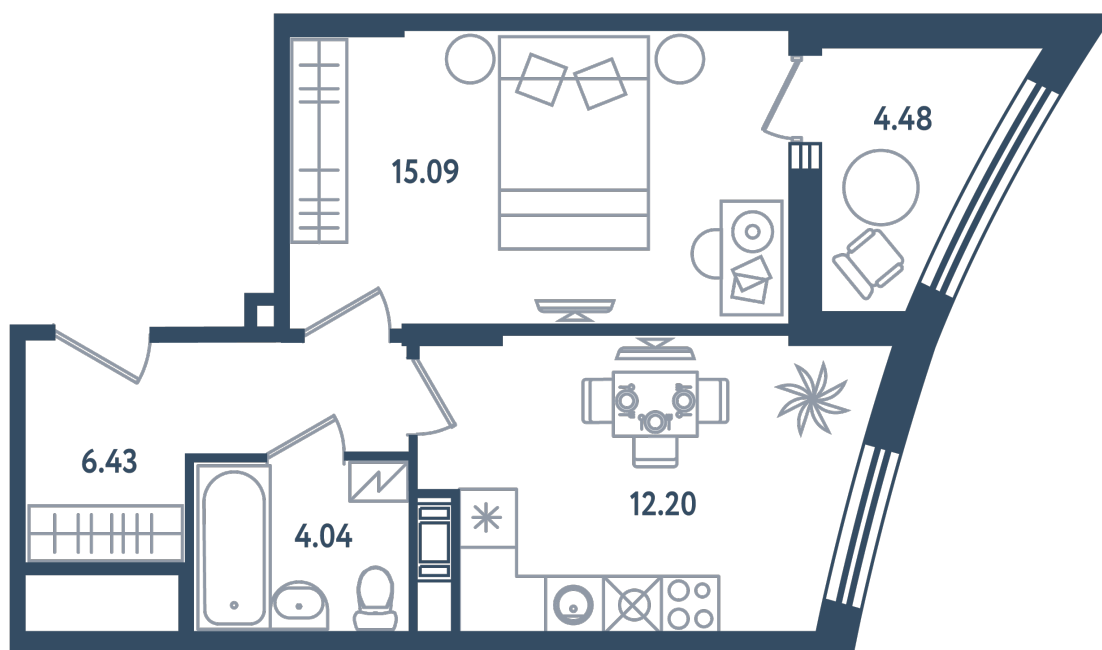

МИР ВНУТРИ
э.квартал

Центральный офис продаж

Санкт-Петербург, 17-я линия

Васильевского острова, д. 22

+7 (812) 711-11-11

callcenter@edevelopment.ru

mir-vnutri.ru

Тип 2-12

1 комната

Расположение

17.4 сек., 2 эт.

Общая площадь

40.00 м²

Стоимость

10 980 000 ₽