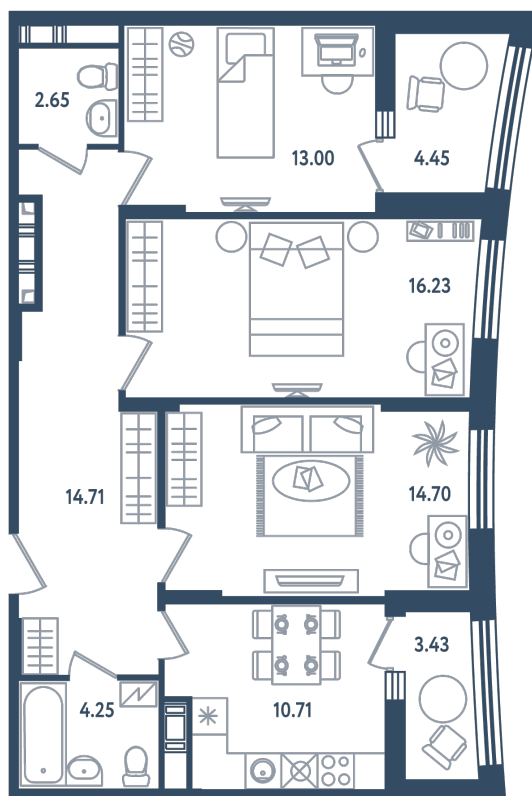

МИР ВНУТРИ
э.квартал

Центральный офис продаж

Санкт-Петербург, 17-я линия

Васильевского острова, д. 22

+7 (812) 711-11-11

callcenter@edevelopment.ru

mir-vnutri.ru

Тип 2-13

3 комнаты

Расположение

17.4 сек., 2 эт.

Общая площадь

80.20 м²

Стоимость

19 649 000 ₽