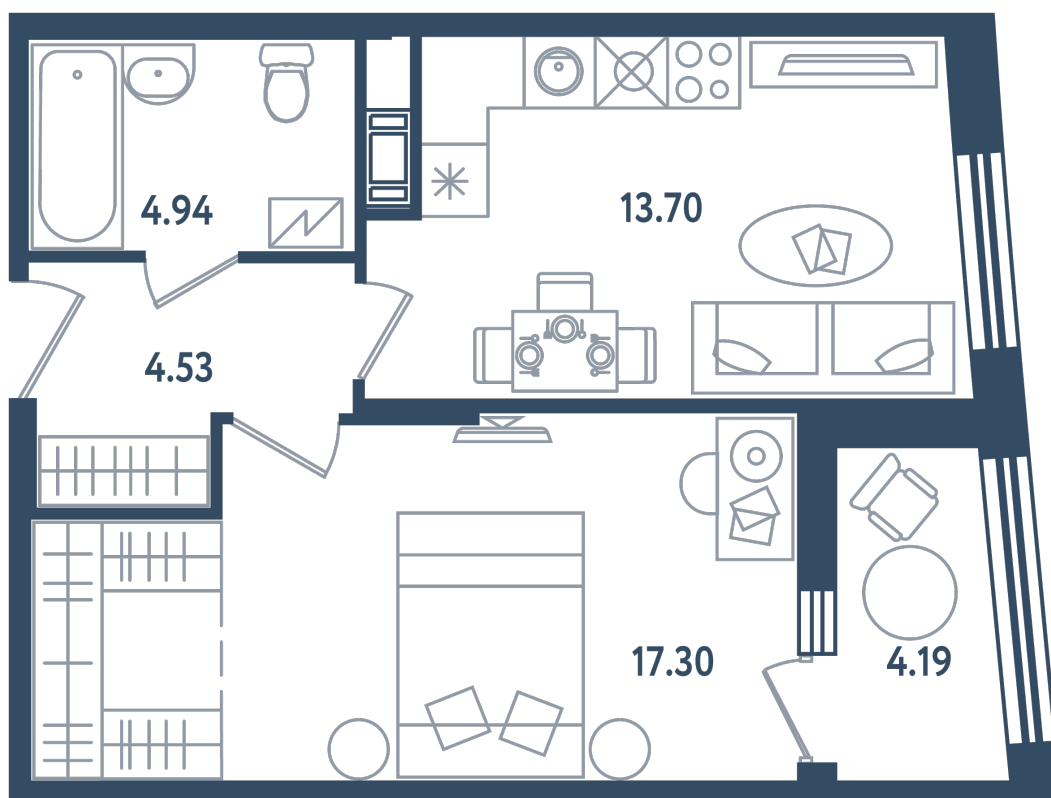

МИР ВНУТРИ
квартал

Центральный офис продаж

Санкт-Петербург, 17-я линия

Васильевского острова, д. 22

+7 (812) 711-11-11

callcenter@edevelopment.ru

mir-vnutri.ru

Тип 2-14

1 комната

Расположение

17.4 сек., 2 эт.

Общая площадь

42.57 м²

Стоимость

11 281 050 ₹