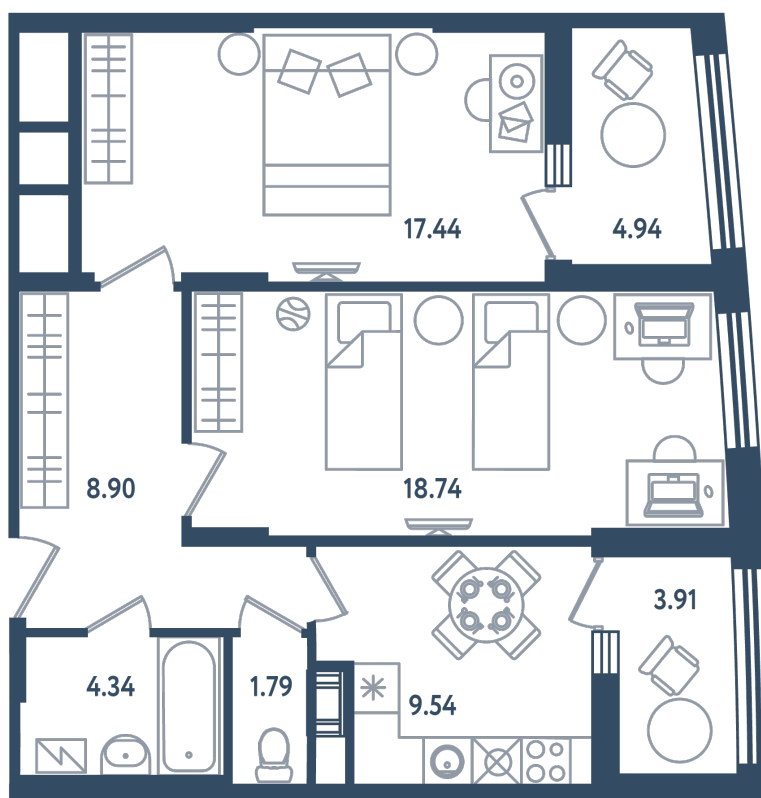

МИР ВНУТРИ
э.квартал

Центральный офис продаж

Санкт-Петербург, 17-я линия

Васильевского острова, д. 22

+7 (812) 711-11-11

callcenter@edevelopment.ru

mir-vnutri.ru

Тип 2-15

2 комнаты

Расположение

17.4 сек., 2 эт.

Общая площадь

65.18 м²

Стоимость

16 946 800 ₽