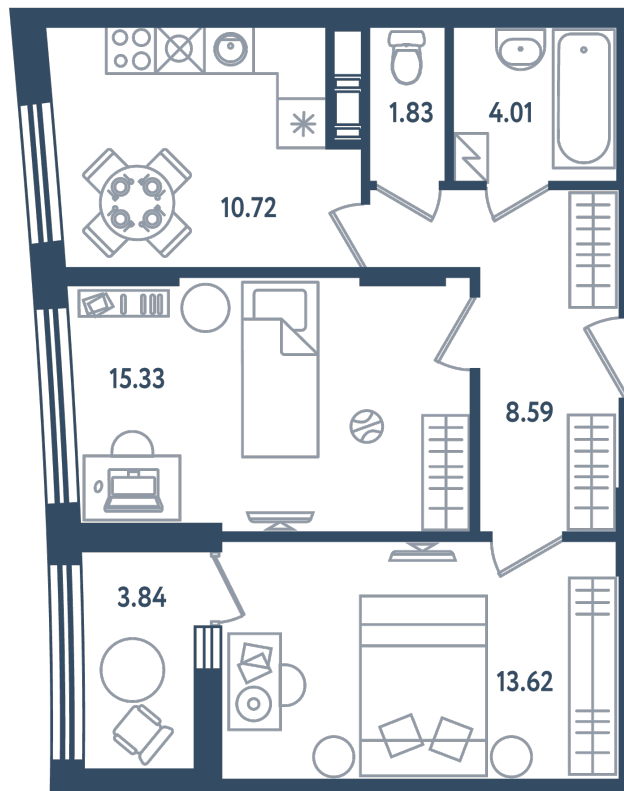

МИР ВНУТРИ
квартал

Центральный офис продаж

Санкт-Петербург, 17-я линия

Васильевского острова, д. 22

+7 (812) 711-11-11

callcenter@edevelopment.ru

mir-vnutri.ru

Тип 2-16

2 комнаты

Расположение

17.4 сек., 2 эт.

Общая площадь

56.02 м²

Стоимость

16 077 740 ₽