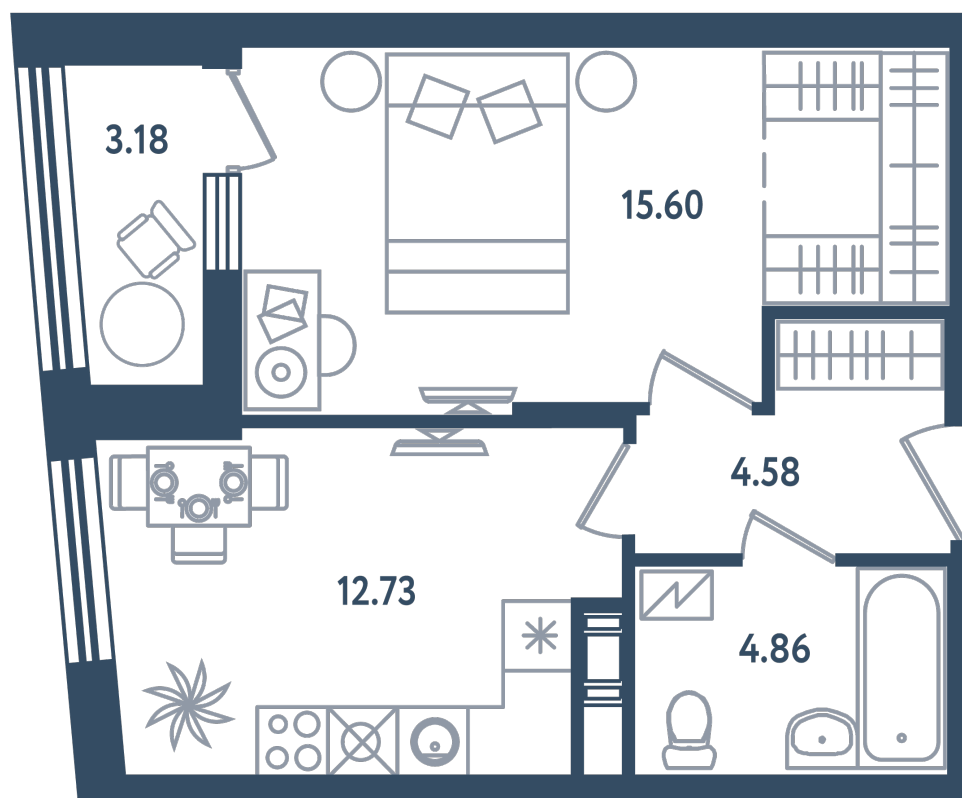

МИР ВНУТРИ
квартал

Центральный офис продаж

Санкт-Петербург, 17-я линия

Васильевского острова, д. 22

+7 (812) 711-11-11

callcenter@edevelopment.ru

mir-vnutri.ru

Тип 2-17

1 комната

Расположение

17.4 сек., 2 эт.

Общая площадь

39.36 м²

Стоимость

9 840 000 ₹