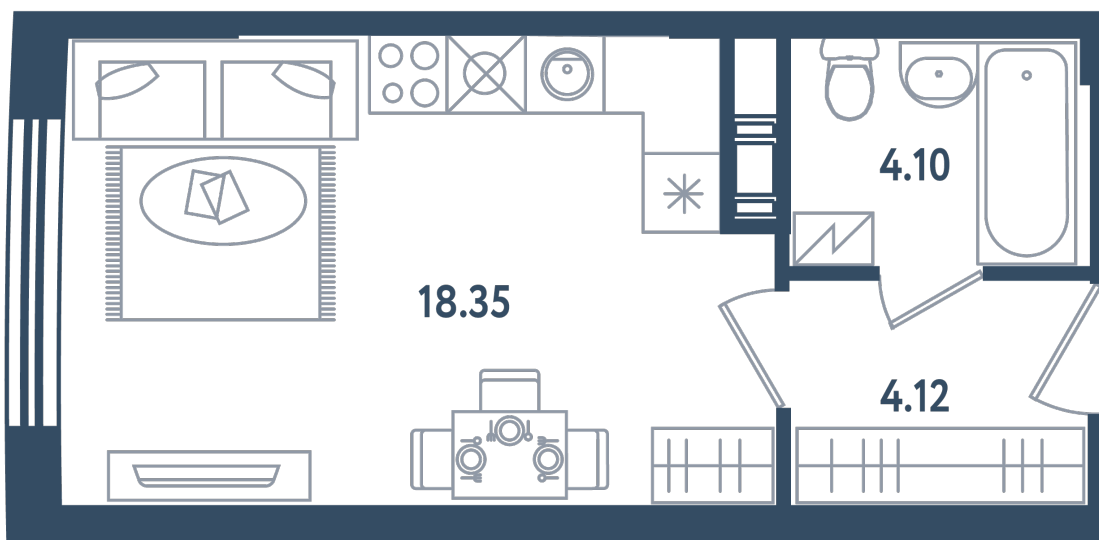

МИР ВНУТРИ
э.квартал

Центральный офис продаж

Санкт-Петербург, 17-я линия

Васильевского острова, д. 22

+7 (812) 711-11-11

callcenter@edevelopment.ru

mir-vnutri.ru

Тип 2-18

Студия

Расположение

17.4 сек., 2 эт.

Общая площадь

26.57 м²

Стоимость

8 130 420 ₹